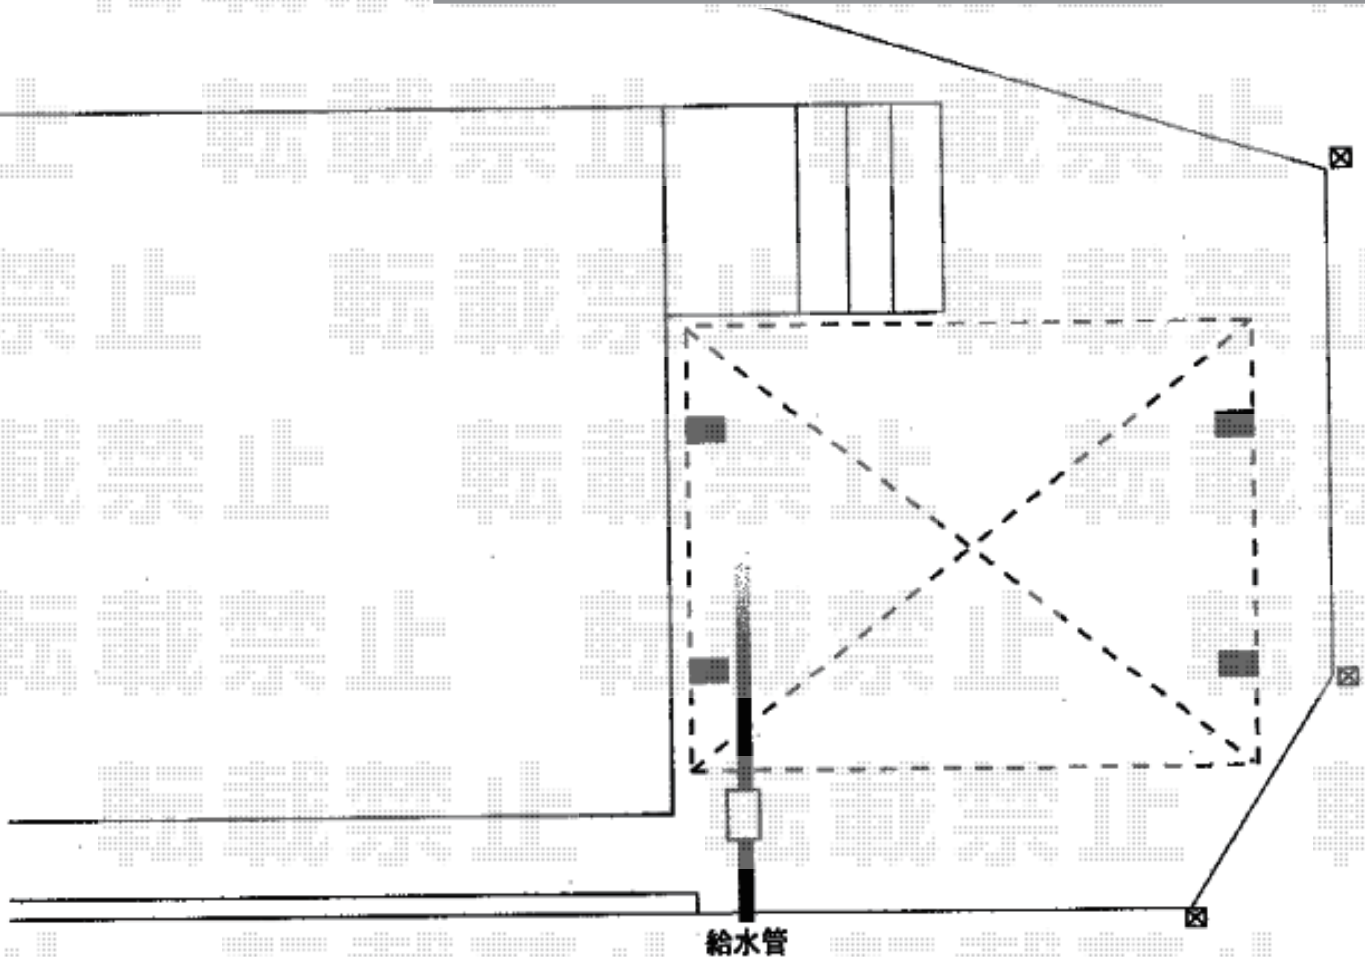

カーポート 施工概略図

YKK AP レイナツインポートグラン 積雪～20cm対応
幅= 5,097mm
奥行= 5,052mm
色： ホワイト
屋根材： 熱線遮断ポリカーボネート(クリアマット)
柱仕様： ハイーフ柱仕様 (有効高 約2,350mm)

2019-10-659316

担当者

新西