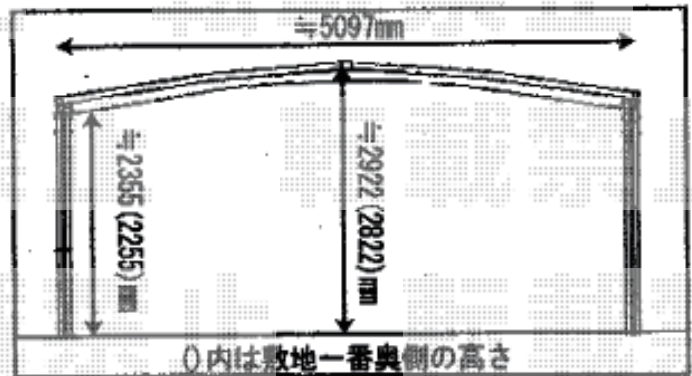

カーポート 施工概略図

YKK AP レイナツインポートグラン 積雪～20cm対応
幅= 5,097mm
奥行= 5,052mm
色： ホワイト
屋根材： 熱線遮断ポリカーボネート(クリアマット)
柱仕様： ハイーフ柱仕様 (有効高 約2,350mm)

2019-10-659316

担当者

新西