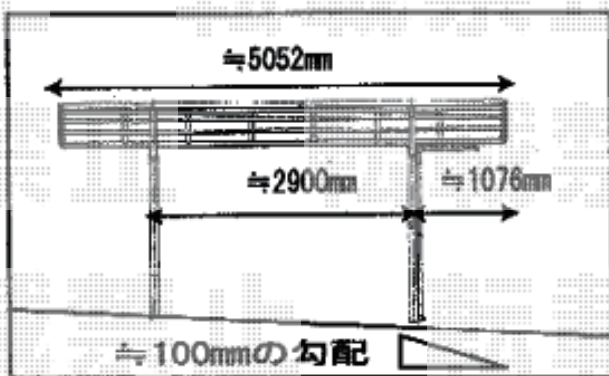

カーポート 施工概略図

YKK AP レイナツインポートグラン 積雪～20cm対応
幅= 5,097mm
奥行= 5,052mm
色： ホワイト
屋根材： 熱線遮断ポリカーボネート(クリアマット)
柱仕様： ハイーフ柱仕様 (有効高 約2,350mm)

2019-10-659316

担当者

新西