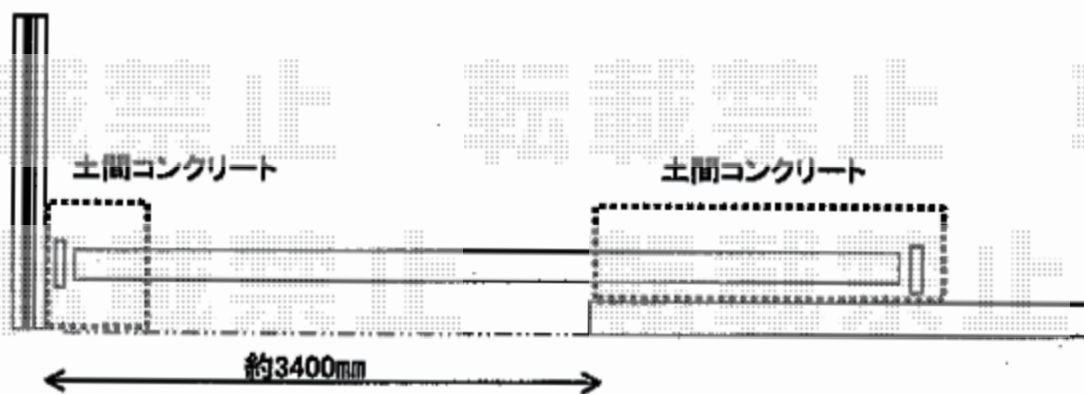

カーゲート 施工概略図

LIXIL (TOEX) アルシャインII HW型Aタイプ ノンレール 片開き 390S
開口幅= 3,692mm
全幅= 3,808mm
たたみ幅= 625mm
高さ= 1,450mm
色： シャイングレー
キャスター数： 3箇所
落棒数： 3本

既存
ブロック
フェンス

2019-10-659350

担当者

山崎