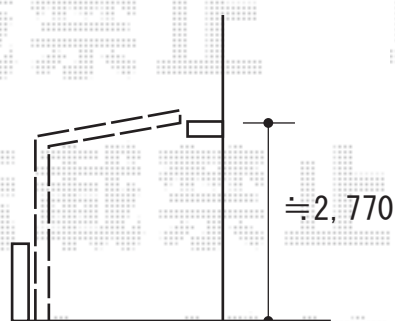

テラス屋根 施工概略図

LIXIL フーゴF 独立テラスタイプ 単体 積雪~20cm対応

間口= 3616mm

出幅= 2096mm

色： シャイングレー

屋根材： 熱線吸収ポリカーボネート（クリアマットS・すりガラス調）

柱仕様： 【仮】ロング柱28仕様（有効高 約2,800mm）

LIXIL フーゴF テラスタイプ 吊り下げ物干しAセット（標準幅）

（テラス日除け用）ロング 2本入り×1セット

色： シャイングレー

2019-10-659358

担当者

安田