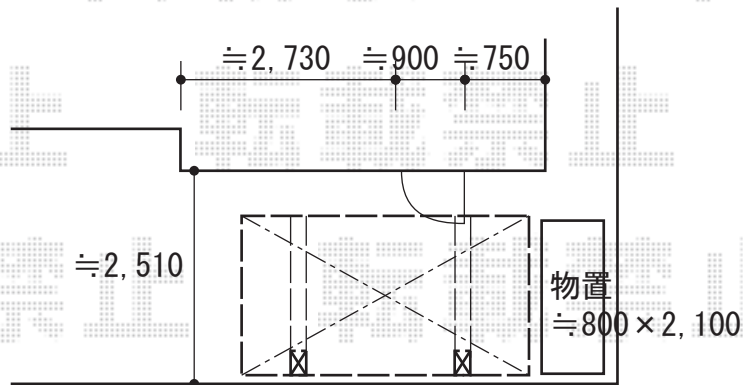

テラス屋根 施工概略図

LIXIL フーゴF 独立テラスタイプ 単体 積雪~20cm対応

間口= 3616mm

出幅= 2096mm

色： シャイングレー

屋根材： 熱線吸収ポリカーボネート（クリアマットS・すりガラス調）

柱仕様： 【仮】ロング柱28仕様（有効高 約2,800mm）

LIXIL フーゴF テラスタイプ 吊り下げ物干しAセット（標準幅）

（テラス日除け用）ロング 2本入り×1セット

色： シャイングレー

2019-10-659358

担当者

安田