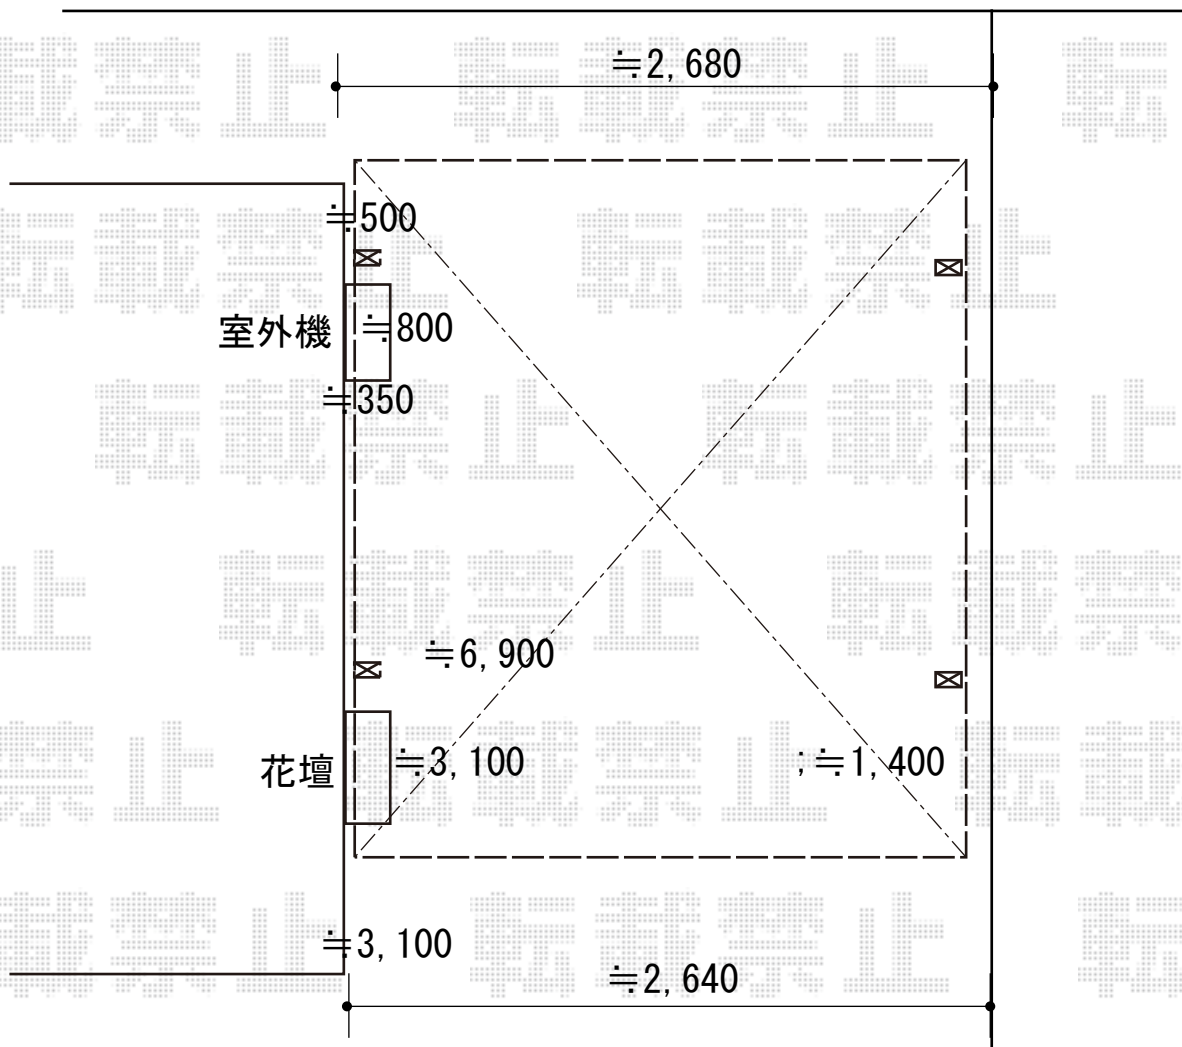

カーポート 施工概略図

YKK AP レイナポートグラン 積雪～20cm対応

幅= 2,700mm

奥行= 5,400mm

色： ブラウン

屋根材： 熱線遮断ポリカーボネート（アースブルーマット調）

柱仕様： ハイルフ柱仕様（有効高 約2,350mm）

YKK AP レイナポートグラン 着脱式サポート柱 標準・ハイルフ兼用

色： ブラウン

数量： 2本入り×1セット

2019-10-659420

担当者

伊野