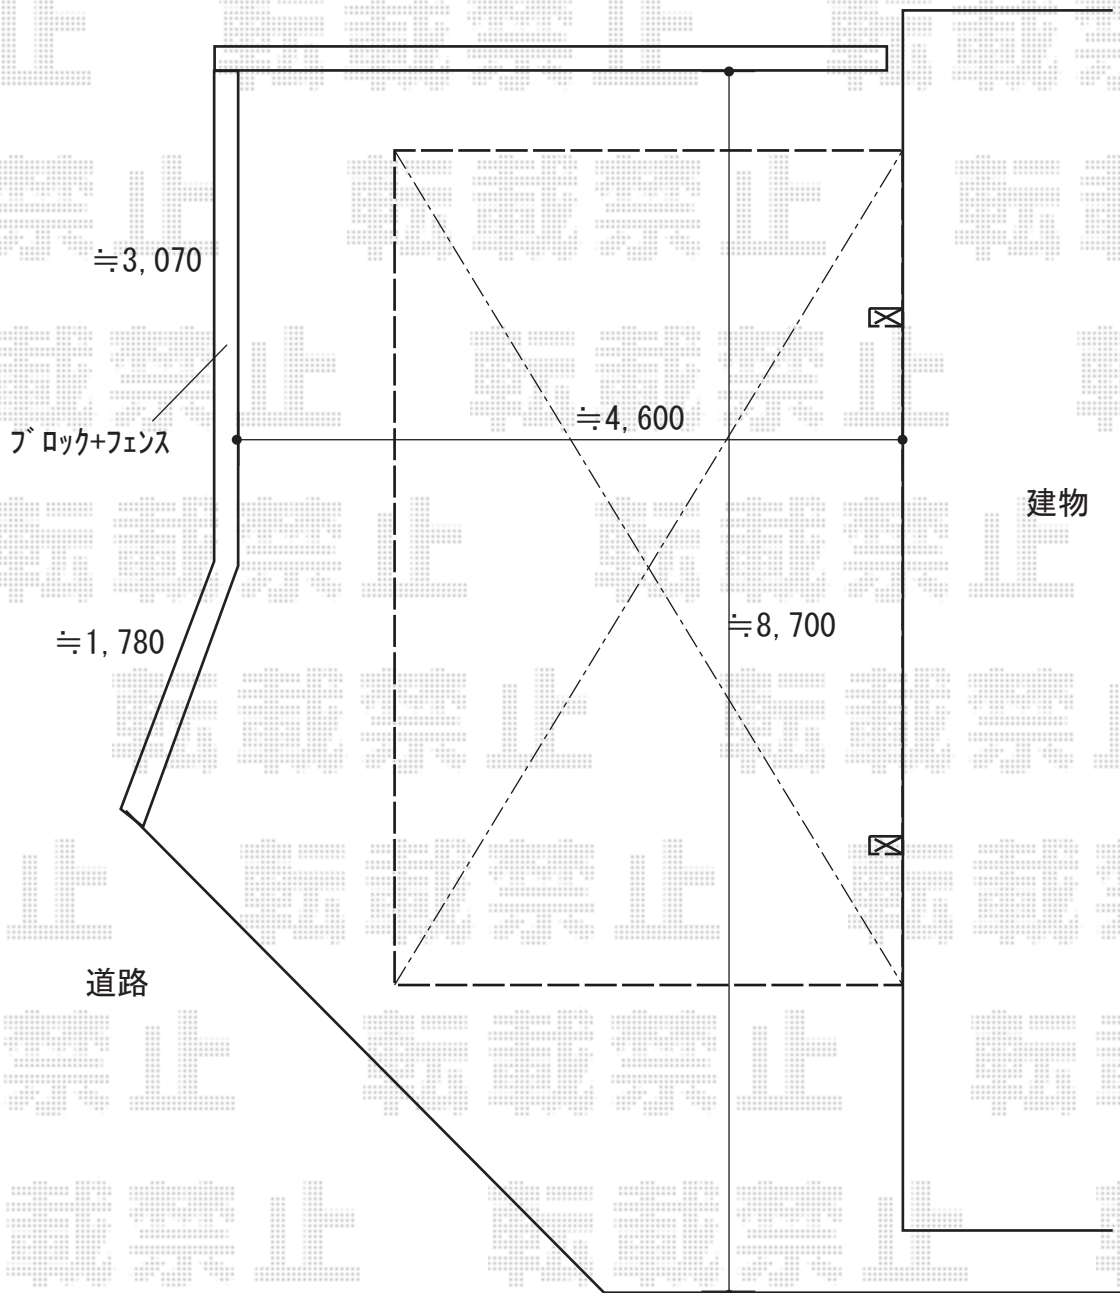

# カーポート 施工概略図

YKK AP レイナポートREグラン 前下がり 積雪～20cm対応

幅= 3,022mm

奥行= 5,768mm

色： プラチナステン

屋根材： 熱線遮断ポリカーボネート(クリアマット)

柱仕様： ハイルーフ柱仕様(有効高 約2,300mm)

YKK AP レイナポートREグラン 着脱式サポート 標準・ハイルーフ兼用 2本入×1セット

色： プラチナステン

2019-10-659573

担当者

村上(公)