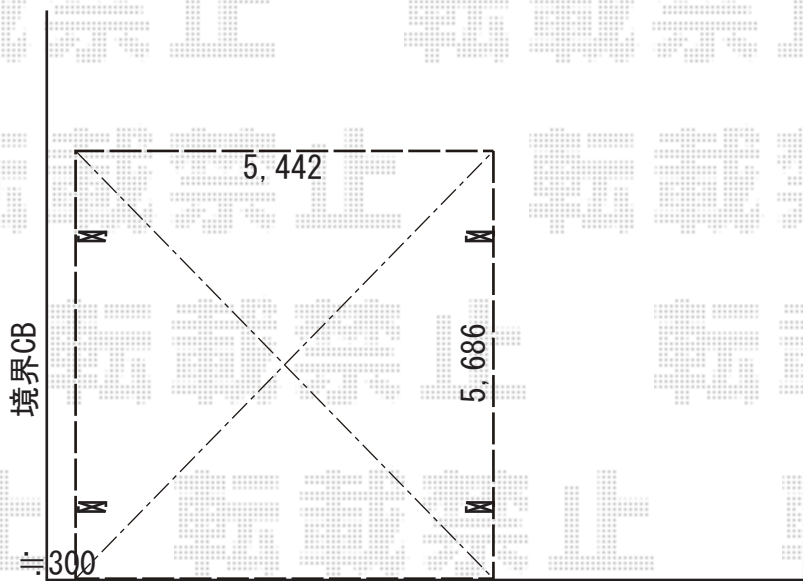

カーポート 施工概略図

LIXIL ネスカR (ラウンドスタイル) ワイド 積雪~20cm対応

幅= 5,442mm

奥行= 5,686mm

色： ナチュラルシルバー

屋根材： 熱線吸収ポリカーボネート (クリアマットS・すりガラス調)

柱仕様： ロング柱28仕様 (有効高 約2,800mm)

道路