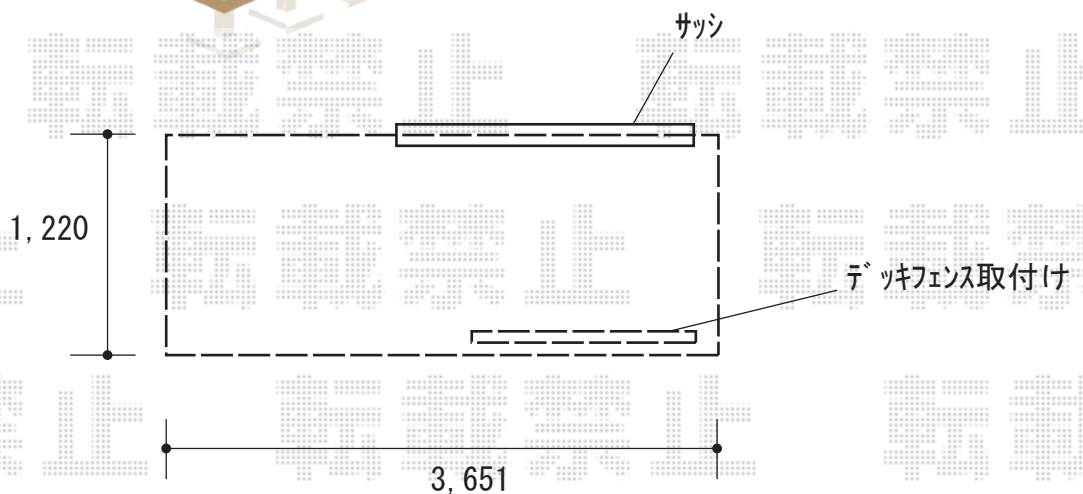

エクステリア商品工事 施工概略図

YKK AP リウッドデッキ 200

間口= 2.0間(3,651mm)

出幅= 4尺 (1,220mm)

色 : ホワイトブラウン

床板 : 縦貼り

幕板 : 標準幕板

束柱 : Tタイプ(400~550mm) (色 : プラチナステン)

YKK AP ルシアスデッキフェンスA01型<横板格子タイプ>

笠木 : 1スパン用×1セット

笠木部品 : 端部キャップ×1セット

本体パネル : T100/12用L×1枚

端柱セット : T100 (2本入り) ×1セット

色 : 笠木・パネル ハニーチェリー/柱・柵 プラチナステン

タクボ物置 Mr.ストックマンダンディ 一般型 結露減少型 2200×1222×2110

間口= 2,200mm

奥行= 1,222mm

高さ= 2,110mm

色 : カーボンブラウン

屋根タイプ : 結露減少型

耐荷重タイプ : 一般型

棚タイプ : 背面棚タイプ

数量 : 1台

2019-10-659603

担当者

山崎