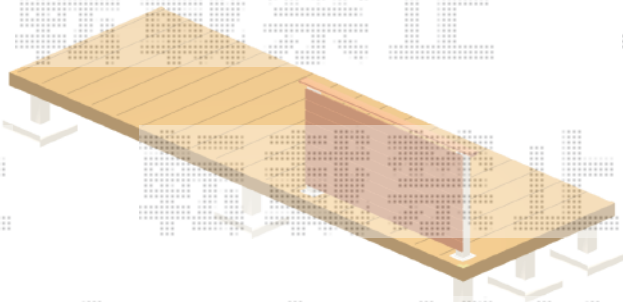

エクステリア商品工事 施工概略図

YKK AP リウッドデッキ 200

間口= 2.0間(3,651mm)

出幅= 4尺 (1,220mm)

色 : ホワイトブラウン

床板 : 縦貼り

幕板 : 標準幕板

束柱 : Tタイプ(400~550mm) (色 : プラチナステン)

YKK AP ルシアスデッキフェンスA01型<横板格子タイプ>

笠木 : 1スパン用×1セット

笠木部品 : 端部キャップ×1セット

本体パネル : T100/12用L×1枚

端柱セット : T100 (2本入り) ×1セット

色 : 笠木・パネル ハニーチェリー/柱・柵 プラチナステン

タクボ物置 Mr.ストックマンダンディ 一般型 結露減少型 2200×1222×2110

間口= 2,200mm

奥行= 1,222mm

高さ= 2,110mm

色 : カーボンブラウン

屋根タイプ : 結露減少型

耐荷重タイプ : 一般型

棚タイプ : 背面棚タイプ

数量 : 1台

2019-10-659603

担当者

山崎