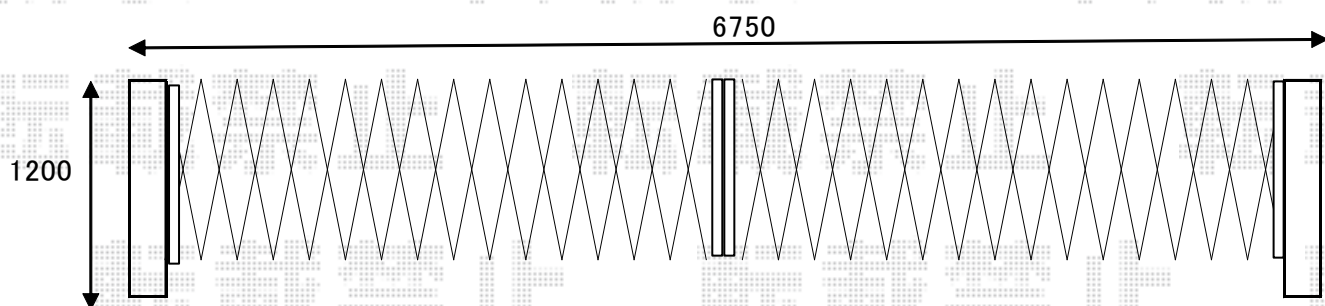

カーゲート 施工概略図

Value Select トリップゲート RC型 ノンレール 両開き 68W(34S+34M)

開口幅= 6,679mm

全幅= 6,779mm

たたみ幅= 479.5mm×2

高さ= 1,200mm

色： ステンカラー

キャスター数： 4箇所

落棒数： 4本

2019-10-659661

担当者

山崎