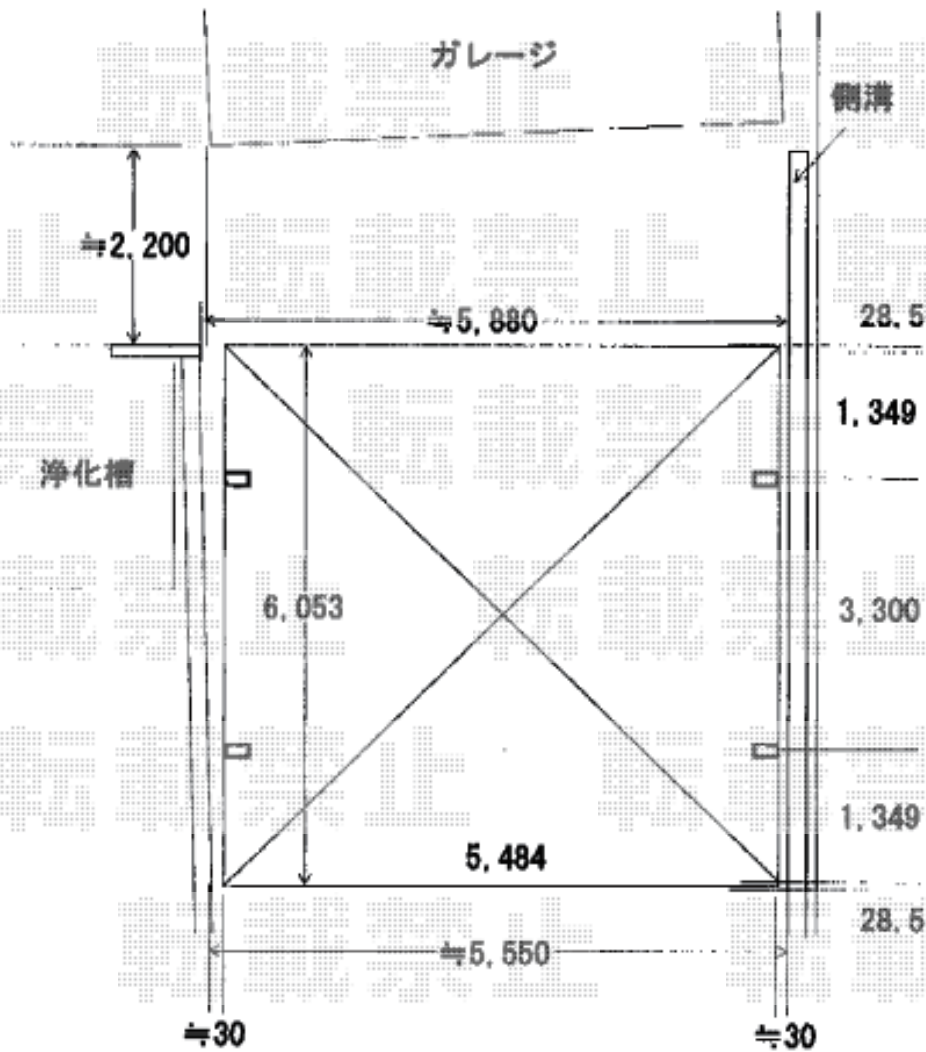

カーポート 施工概略図

LIXIL(トステム) テリオスポートIII 900 2台用 角柱4本柱 積雪~30cm対応
 幅= 5,484mm
 奥行= 6,053mm
 色: ブラック
 屋根材: スチール折板(ペフ無/t0.6mm)*9枚/別途算出
 柱仕様: 標準柱仕様(有効高 約2,300mm)
 横材: 無し

2019-10-659707

担当者

伊野