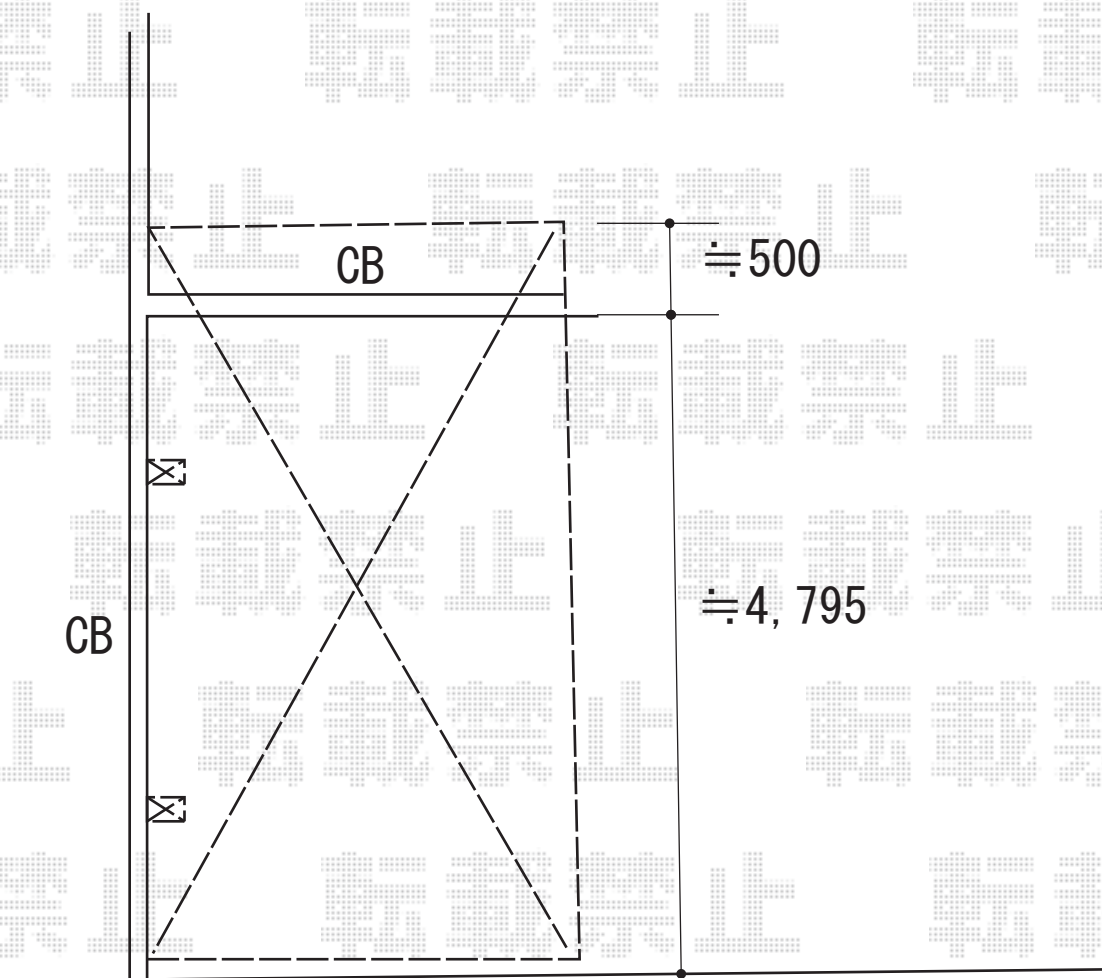

カーポート 施工概略図

YKK AP レイナポートグラン 積雪～20cm対応

幅= 2,700mm

奥行= 5,400mm

色： ブラウン

屋根材： 熱線遮断ポリカーボネート（アースブルーマット調）

柱仕様： ハイルフ柱仕様（有効高 約2,350mm）

YKK AP レイナポートグラン 屋根ふき材補強部品 8個入り×1セット

色： カームブラック *1色のみ

2019-10-659726

担当者

木挽