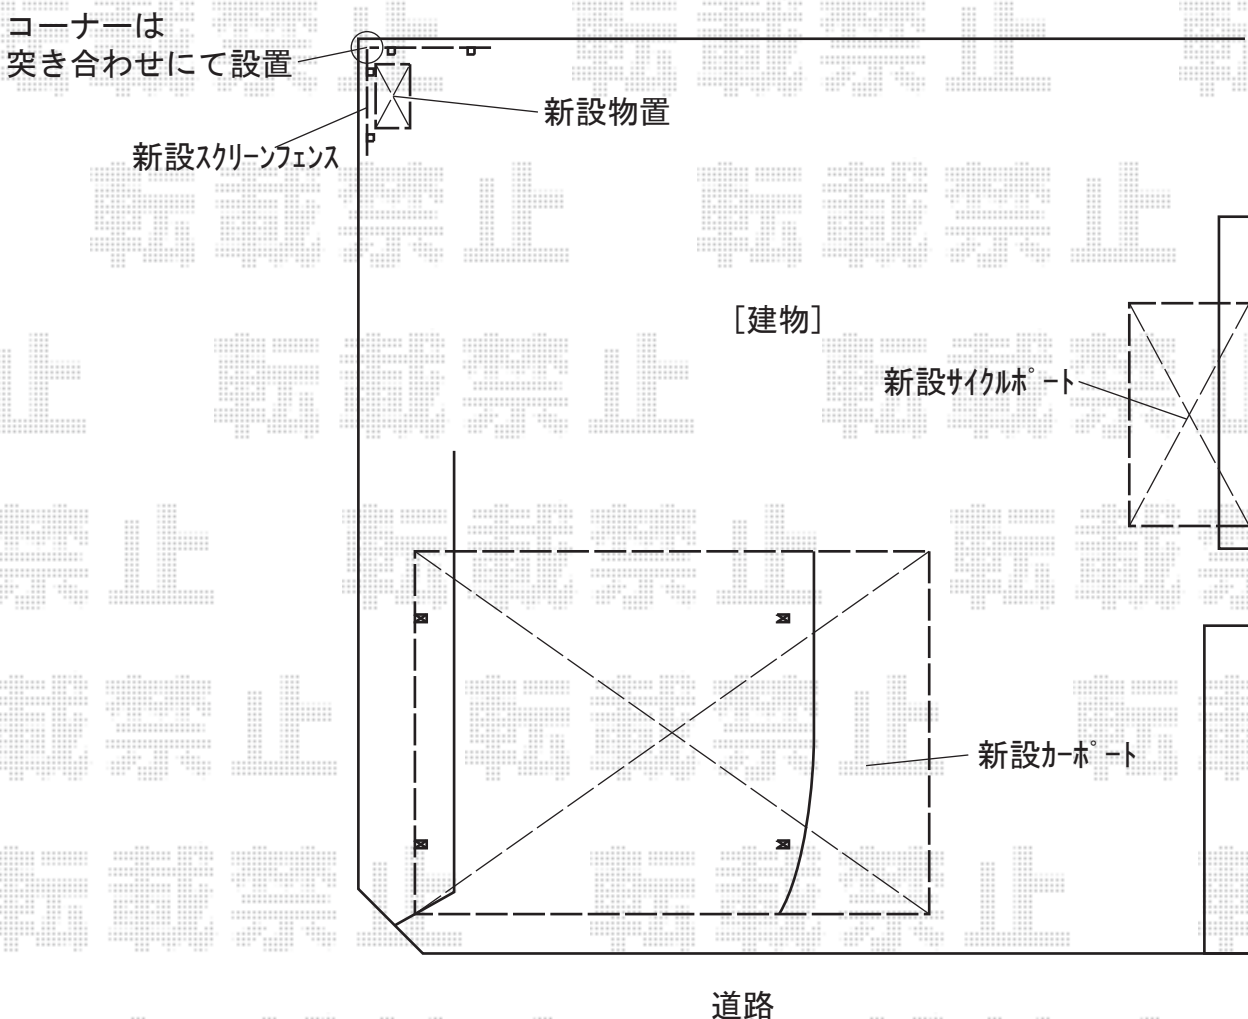

エクステリア商品 施工概略図

LIXIL(トステム) テリオスポートIII 1500 2台用 間口延長 角柱4本柱 積雪~50cm対応  
幅= 7,884mm 奥行= 5,453mm 色: シャイングレー  
屋根材: スチール折板(ペフ無/t0.6) × 13枚※価格別途  
柱仕様: 標準柱仕様(有効高 約2,300mm) 横材: 無

LIXIL ネスカRミニ(ラウンドスタイル) 積雪~20cm対応  
幅= 1,801mm 奥行= 2,156mm(3台~5台用) 色: シャイングレー  
屋根材: 熱線吸収ポリカーボネート(クリアマットS・すりガラス調)  
柱仕様: 標準柱仕様(有効高 約1,900mm)

LIXIL ネスカR ミニ 輪止めセット 22型用 × 1セット

タクボ物置 グランプレステージジャンプ 1488 × 750 × 1600  
間口= 1,488mm 奥行= 750mm 高さ= 1,600mm  
色: ディープブルー 屋根タイプ: 標準型  
耐荷重タイプ: 一般型 棚タイプ: たて置きタイプ(ネット棚) 数量: 1台

YKK AP ルシアスクリーンフェンスS02型 自由柱施工  
単体セット(W×H) = T160 (2,000 × 1,520mm) × 2セット  
色: カームブラック