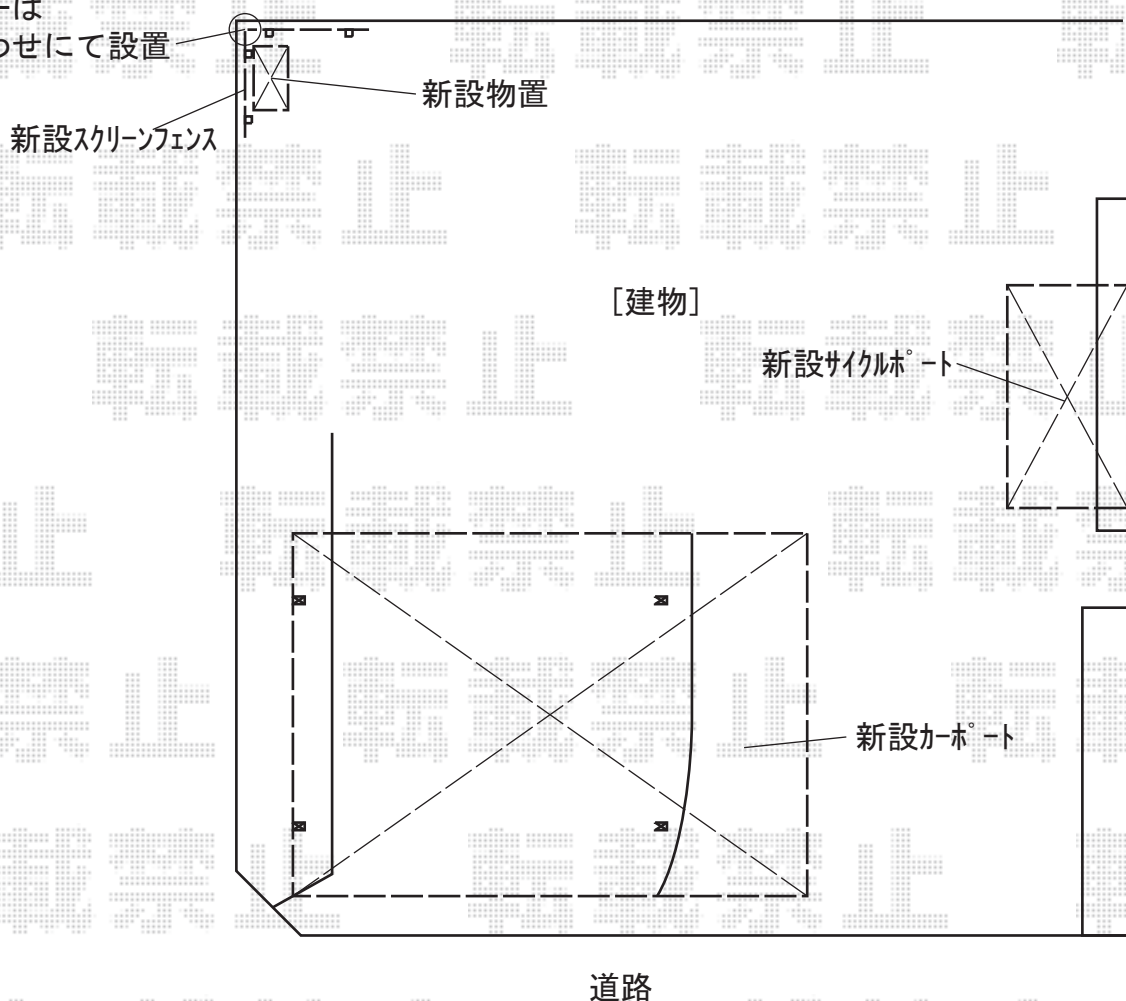

エクステリア商品 施工概略図

LIXIL(トステム) テリオスポートIII 1500 2台用 間口延長 角柱4本柱 積雪~50cm対応
幅= 7,884mm 奥行= 5,453mm 色: シャイングレー
屋根材: スチール折板(ペフ無/t0.6) ×13枚※価格別途
柱仕様: 標準柱仕様(有効高 約2,300mm) 横材: 無

LIXIL ネスカRミニ(ラウンドスタイル) 積雪~20cm対応
幅= 1,801mm 奥行= 2,156mm(3台~5台用) 色: シャイングレー
屋根材: 熱線吸収ポリカーボネート(クリアマットS・すりガラス調)
柱仕様: 標準柱仕様(有効高 約1,900mm)

LIXIL ネスカR ミニ 輪止めセット 22型用 ×1セット

タクボ物置 グランプレステージジャンプ 1488×750×1600
間口= 1,488mm 奥行= 750mm 高さ= 1,600mm
色: ディープブルー 屋根タイプ: 標準型
耐荷重タイプ: 一般型 棚タイプ: たて置きタイプ(ネット棚) 数量: 1台

YKK AP ルシアスクリーンフェンスS02型 自由柱施工
単体セット(W×H) = T160 (2,000×1,520mm) × 2セット
色: カームブラック

コーナーは
突き合わせにて設置

2019-10-659743

担当者

伊野