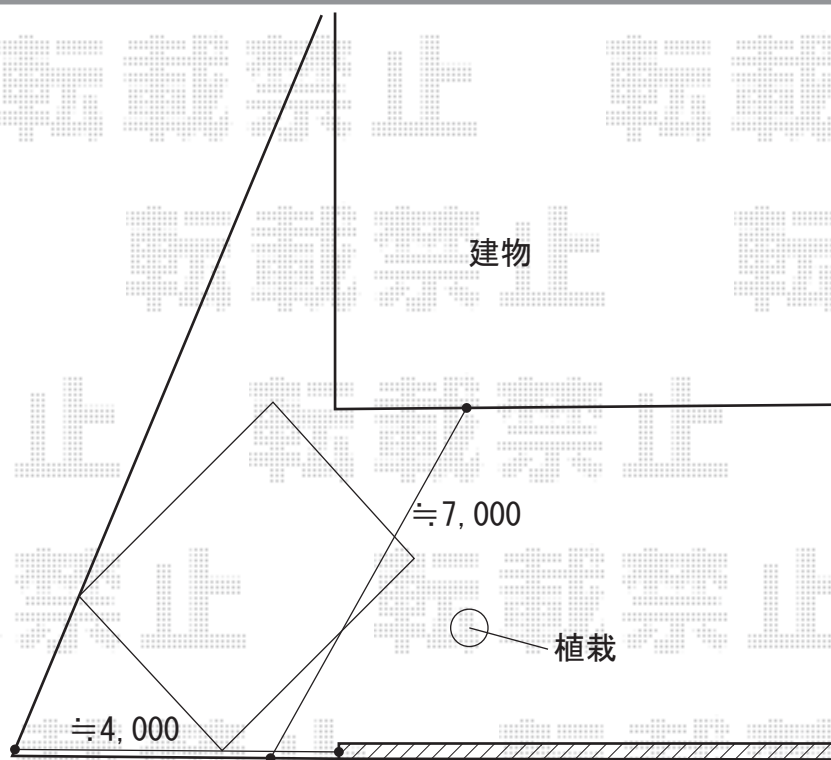

カーポート 施工概略図

YKK AP レイナポートグラン 積雪~20cm対応
幅=3,000mm
奥行=5,052mm
色：プラチナステン
屋根材：熱線遮断ポリカーボネート（クリアマット）
柱仕様：標準柱仕様（有効高 約2,000mm）
オプション：屋根材ホルダー 50型用（2セット分）×1セット
オプション：枯葉よけネット
【商品販売のみ】レイナポートグラン 着脱式サポート柱
色：プラチナステン

2019-10-659746

担当者

新西