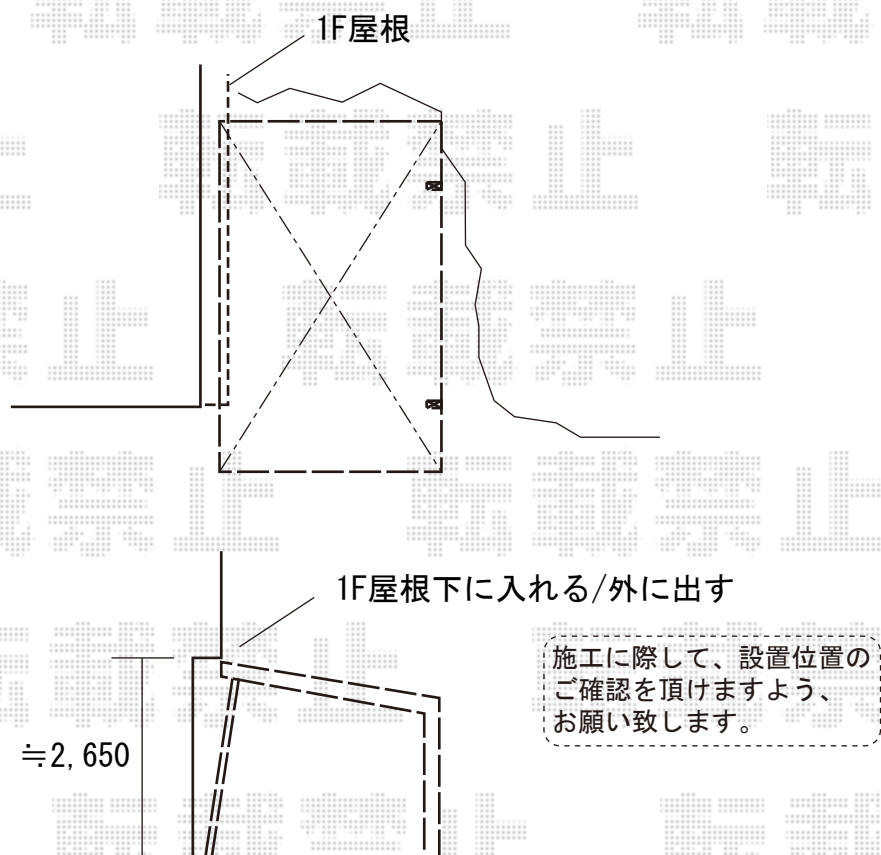

カーポート 施工概略図

YKK AP レイナポートグラン 積雪～20cm対応
幅= 3,000mm
奥行= 5,052mm
色： プラチナステン
屋根材： 熱線遮断ポリカーボネート(クリアマット)
柱仕様： 標準柱仕様(有効高 約2,000mm)

YKK AP レイナポートグラン 着脱式サポート 標準・ハイルーフ兼用
色： プラチナステン
入り数： 2本入り×1セット

2019-10-659747	担当者	新西
----------------	-----	----