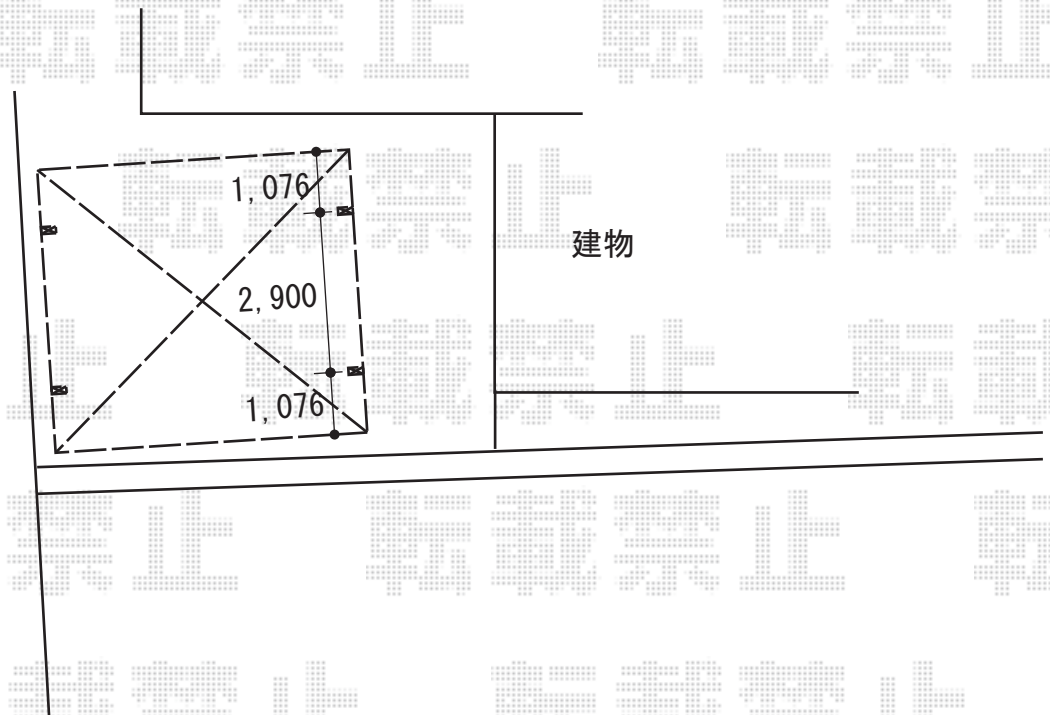

カーポート 施工概略図

YKK AP レイナツインポートグラン 積雪~20cm対応
幅= 5,097mm
奥行= 5,052mm
色: プラチナステン
屋根材: 熱線遮断ポリカーボネート (クリアマット)
柱仕様: 標準柱仕様 (有効高 約2,000mm)

2019-10-659769

担当者

伊野