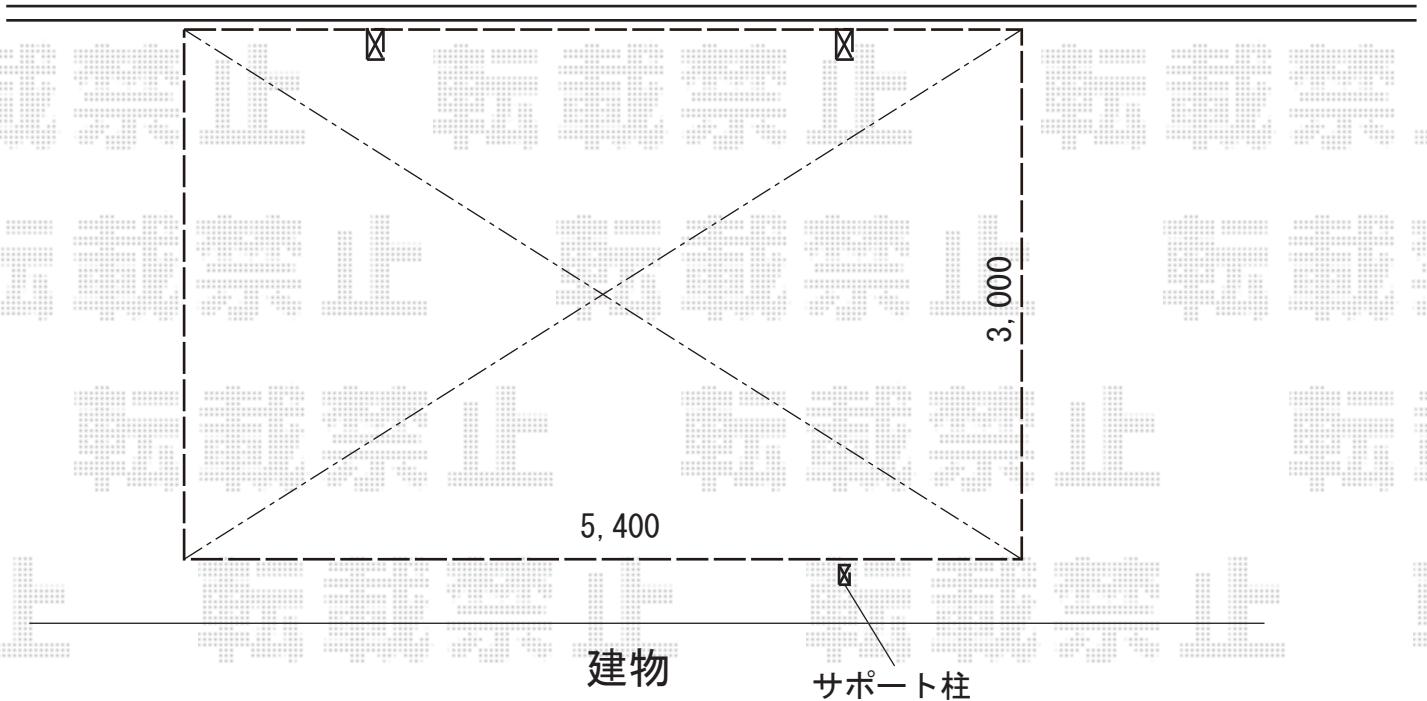

カーポート 施工概略図

YKK AP レイナポートグラン 積雪～20cm対応
幅= 3,000mm
奥行= 5,400mm
色： プラチナステン
屋根材： 熱線遮断ポリカーボネート(クリアマット)
柱仕様： ハイルフ柱仕様 (有効高 約2,350mm)

YKK AP レイナポートグラン 着脱式サポート 標準・ハイルフ兼用 1本入り×1セット
色： プラチナステン

2019-10-659772

担当者

伊野