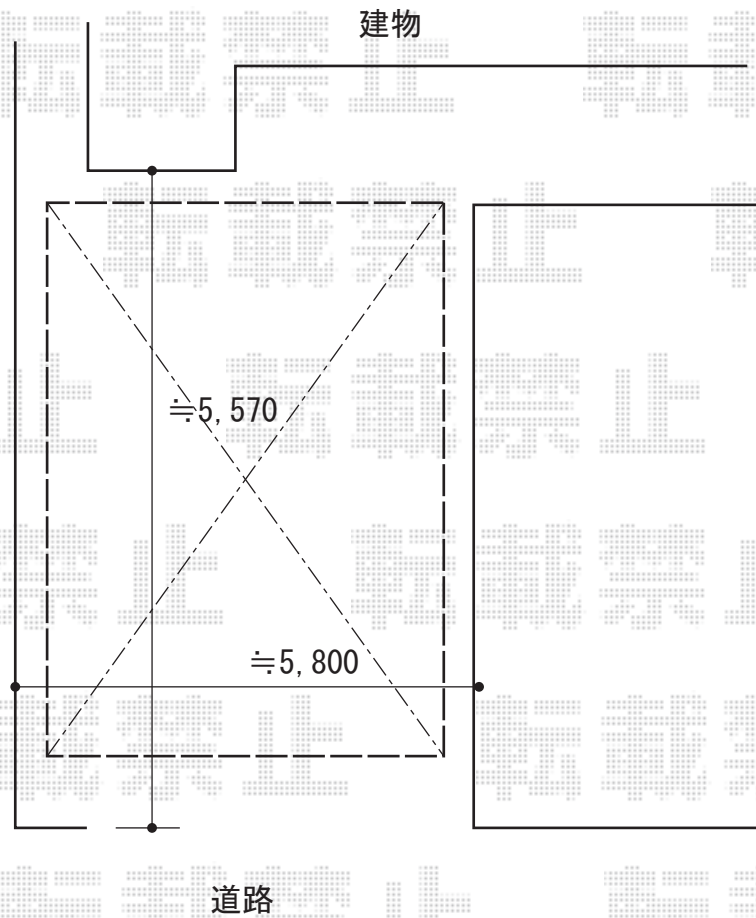

カーポート 施工概略図

YKK AP レイナツインポートグラン 積雪~20cm対応
幅= 5,392mm
奥行= 5,052mm
色: プラチナステン
屋根材: ポリカーボネート (アースブルー)
柱仕様: 標準柱仕様 (有効高 約2,000mm)

2019-10-659788

担当者

村上