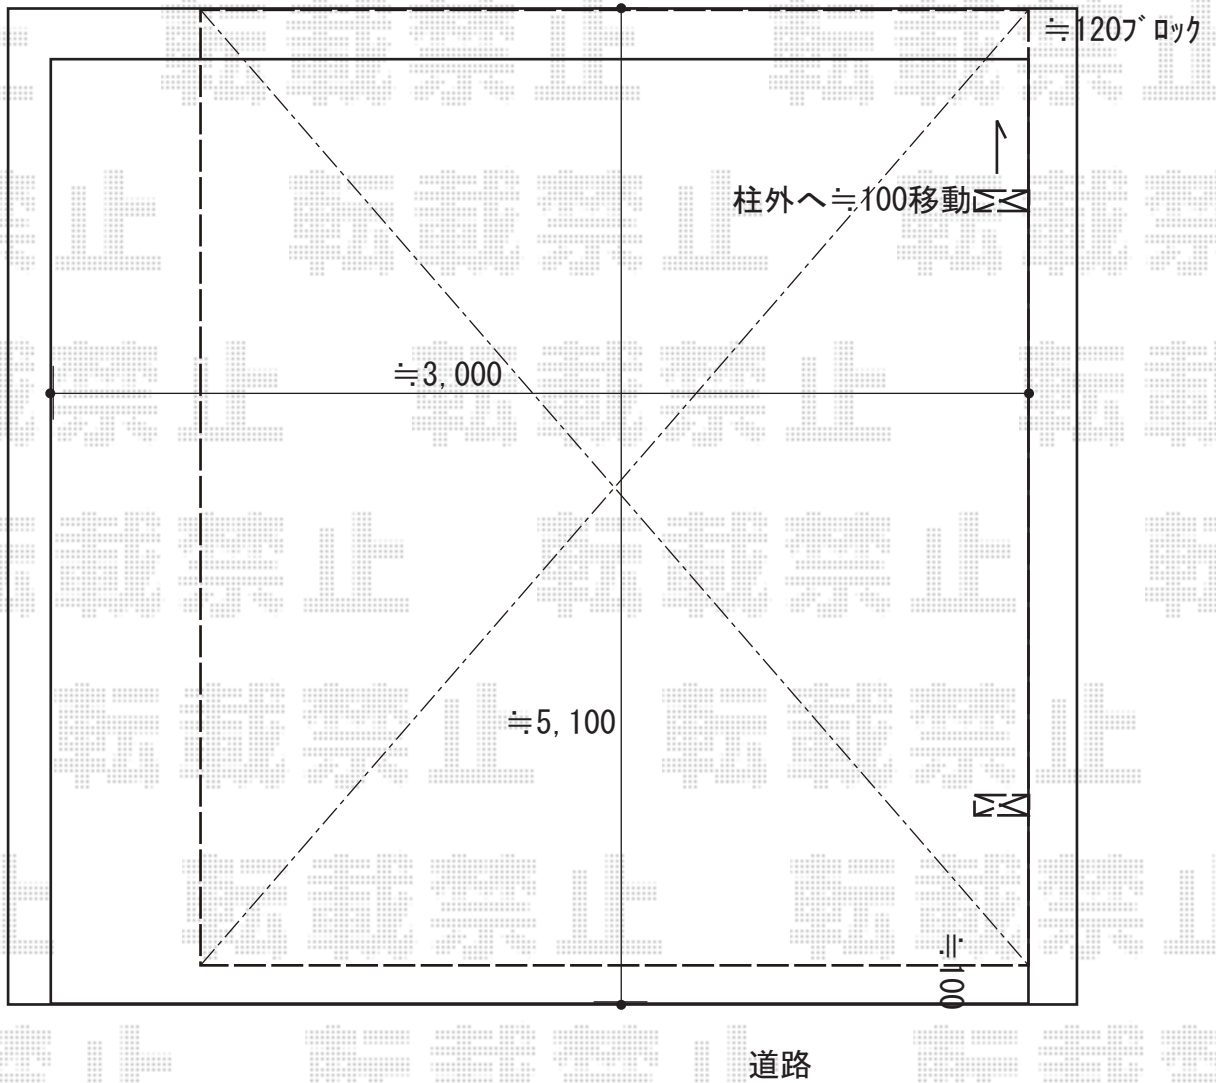

カーポート 施工概略図

LIXIL ネスカR (ラウンドスタイル) 積雪~20cm対応
幅= 2,701mm
奥行= 4,980mm
色: ブラック
屋根材: 熱線吸収ポリカーボネート (ブルーマットS・すりガラス調)
柱仕様: 標準柱仕様 (有効高 約2,200mm)

LIXIL ネスカR 着脱式サポート 標準用
色: ブラック
数量: 2本入り×1セット

2019-10-659805

担当者

木挽