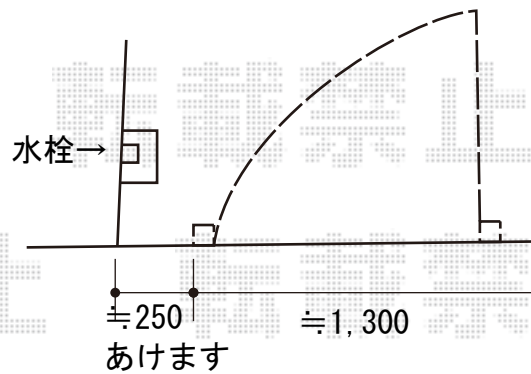

門扉 施工概略図

三協アルミ ユメッシュHR型門扉 片開き 【仮】アルミ角型門柱
扉幅 = 1,100mm
扉高 = 1,000mm
色：アーバングレー
錠：【仮】打ち掛け錠
開き：内開き

2019-10-659806

担当者

三村