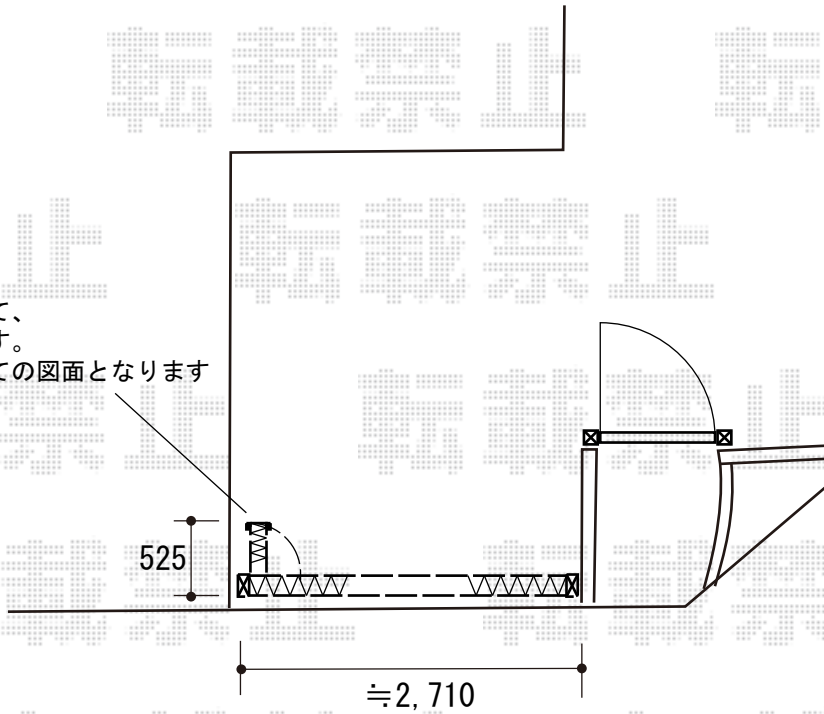

カーゲート 施工概略図

LIXIL (TOEX) アルシャインII HW型Cタイプ ノンレール 片開き 290S
開口幅= 2,682mm
全幅= 2,798mm
たたみ幅= 525mm
高さ= 1,250mm
色： シャイングレー+ 【未定】
キャスター数： 2箇所
落棒数： 2本

吊元の左右は現地にて、
ご指示お願い致します。
吊元を外観左側としての図面となります

2019-10-659865

担当者