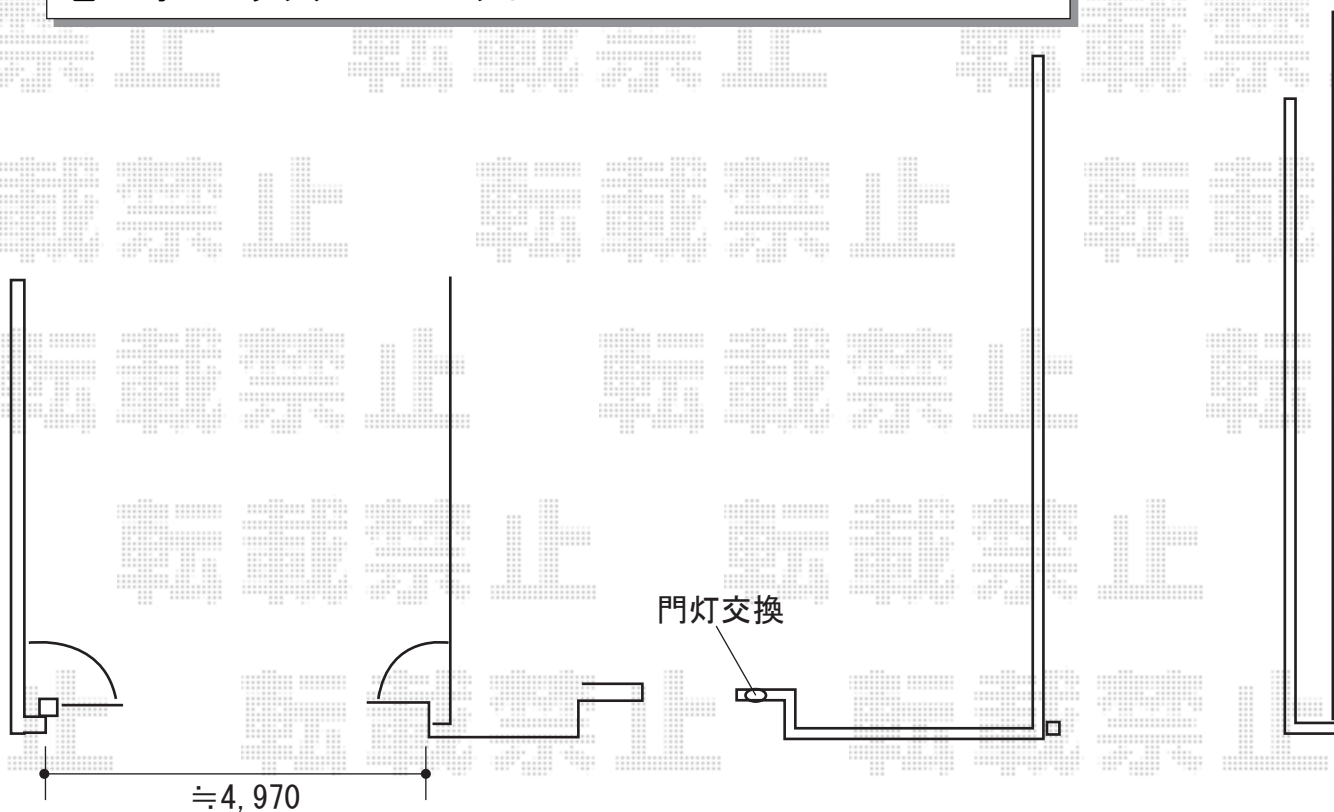

エクステリア商品 施工概略図

YKK AP レイオス1型 センターガイドレール 両開き 【仮】 26-26W

開口幅= 5,004mm

全幅= 5,114mm

たたみ幅= 397/397mm

高さ= 柱：1,170 mm 扉：1,150mm

色： カームブラック

キャスター数： 2+2箇所

落棒数： 2+2本

レール： センターガイドレール (B22×2)

Panasonic 門柱灯 拡散タイプ 40形 明るさセンサ付 【LGWJ56009BF】

色： オフブラック × 1セット

2019-10-660001

担当者

山崎