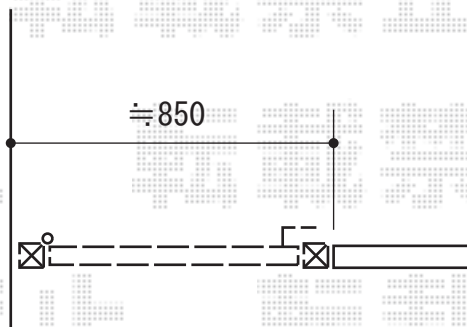

門扉工事 施工概略図

LIXIL (TOEX) 【特注】ライシス門扉 3型 太横棧 片開き 柱使用  
扉幅 = 【特注】650mm  
扉高 = 1,400mm  
色 : シャイングレー  
錠 : シリンダーRD錠  
開き : 内開き

2019-10-660069

担当者

三村