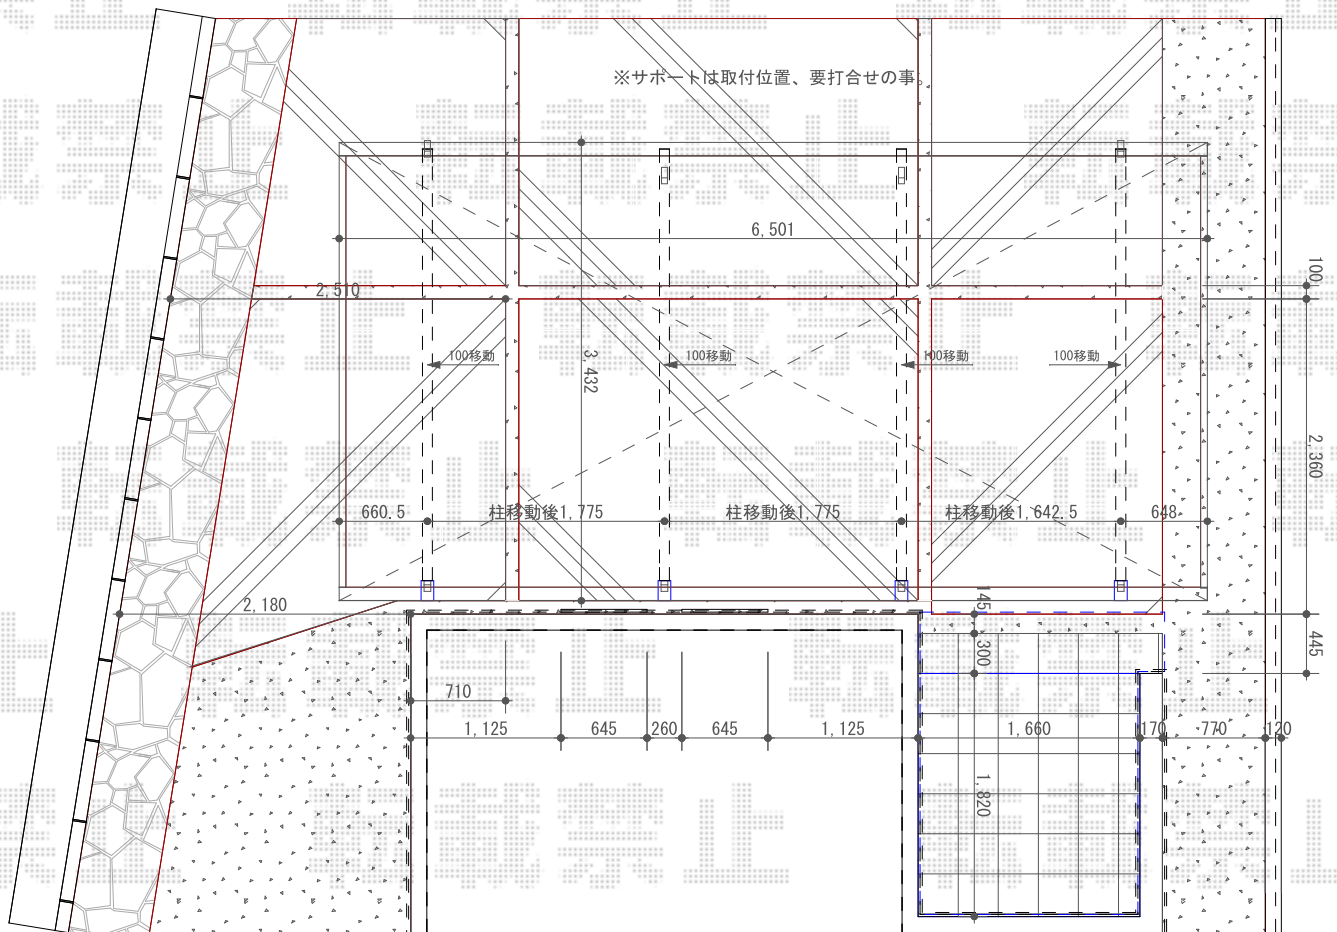

カーポート 施工概略図

三協アルミ ニューマイリッシュ 延長 逆勾配 前下がり 積雪~20cm対応*柱4本仕様
 幅= 3,432mm
 奥行= 6,501mm
 色：アーバングレー
 屋根材：熱線遮断ポリカーボネート（かすみ調）
 柱仕様：H22（有効高 約2,200mm）

三協アルミ ニューマイリッシュ サポートセット（着脱式） 奥行延長 間口34/H22×1セット
 色：アーバングレー

2019-9-645775