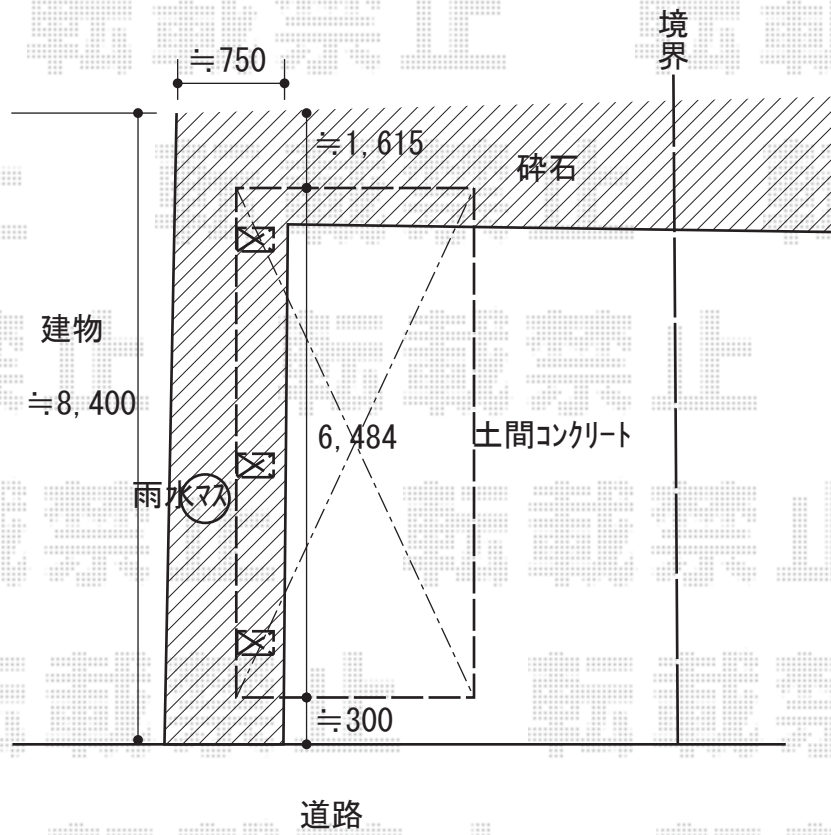

カーポート 施工概略図

YKK AP レイナポートグラン 延長 積雪～20cm対応
幅= 2,550mm
奥行= 6,484mm
色： プラチナステン
屋根材： ポリカーボネート（スモークブラウン）
柱仕様： ハイルフ柱仕様（有効高 約2,350mm）

2019-10-660264

担当者

新西