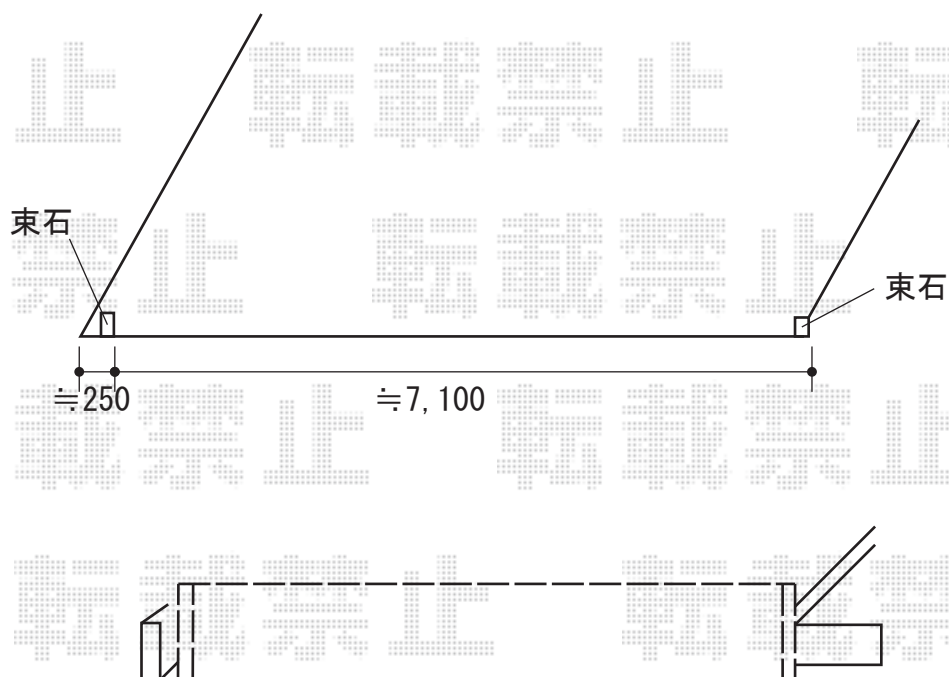

カーゲート 施工概略図

LIXIL セレビューFA型 後付けガイドレール式 両開閉 72RR

開口幅= 6,303.5mm

全幅= 7,200mm

たたみ幅= 848.5mm

高さ= 1,120mm

色： オータムブラウン

中間落とし棒： 4本

2019-10-660271

担当者

山崎

エクスショップ

現場状況や作図制限により概略図の内容と多少の違いが生じることがございます。
施工時は、現場優先とさせて頂きたく思いますので、お立会い頂き、最終のご指示のほど、何卒、宜しくお願い致します。