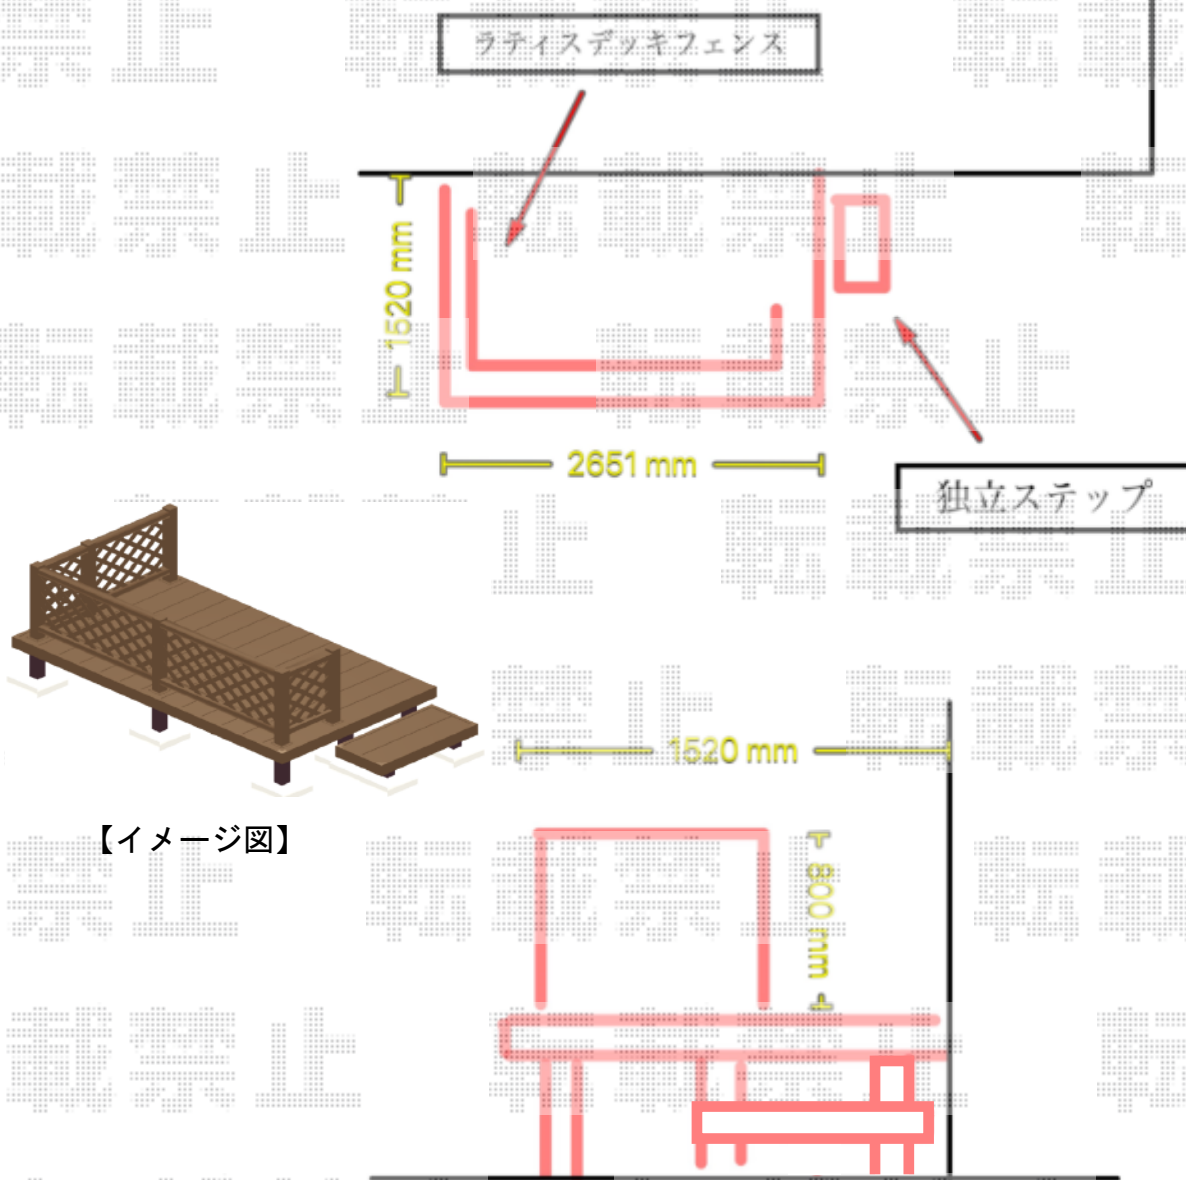

ウッドデッキ 施工概略図

Value Select マージウッドデッキ

間口= 1.5間(2,651mm) 出幅= 5尺(1,520mm) 色: レッドウッド

床板: 縦貼り 幕板: 標準幕板

束柱: Sタイプ(550mm) (色: カームブラック)

YKK AP 独立式リウッドステップ2型×1セット

色: レッドブラウン/束柱色: カームブラック

Value Select マージウッドデッキ ラティスデッキフェンス

本体: T80/幅08用×3枚 幅12用×2枚 中柱: T80×2本

端柱: T80×2本 90度専用角柱: T80×2本

デッキ材補強材: 先付用×2セット 色: レッドウッド

【イメージ図】

2019-10-660275

担当者

木附