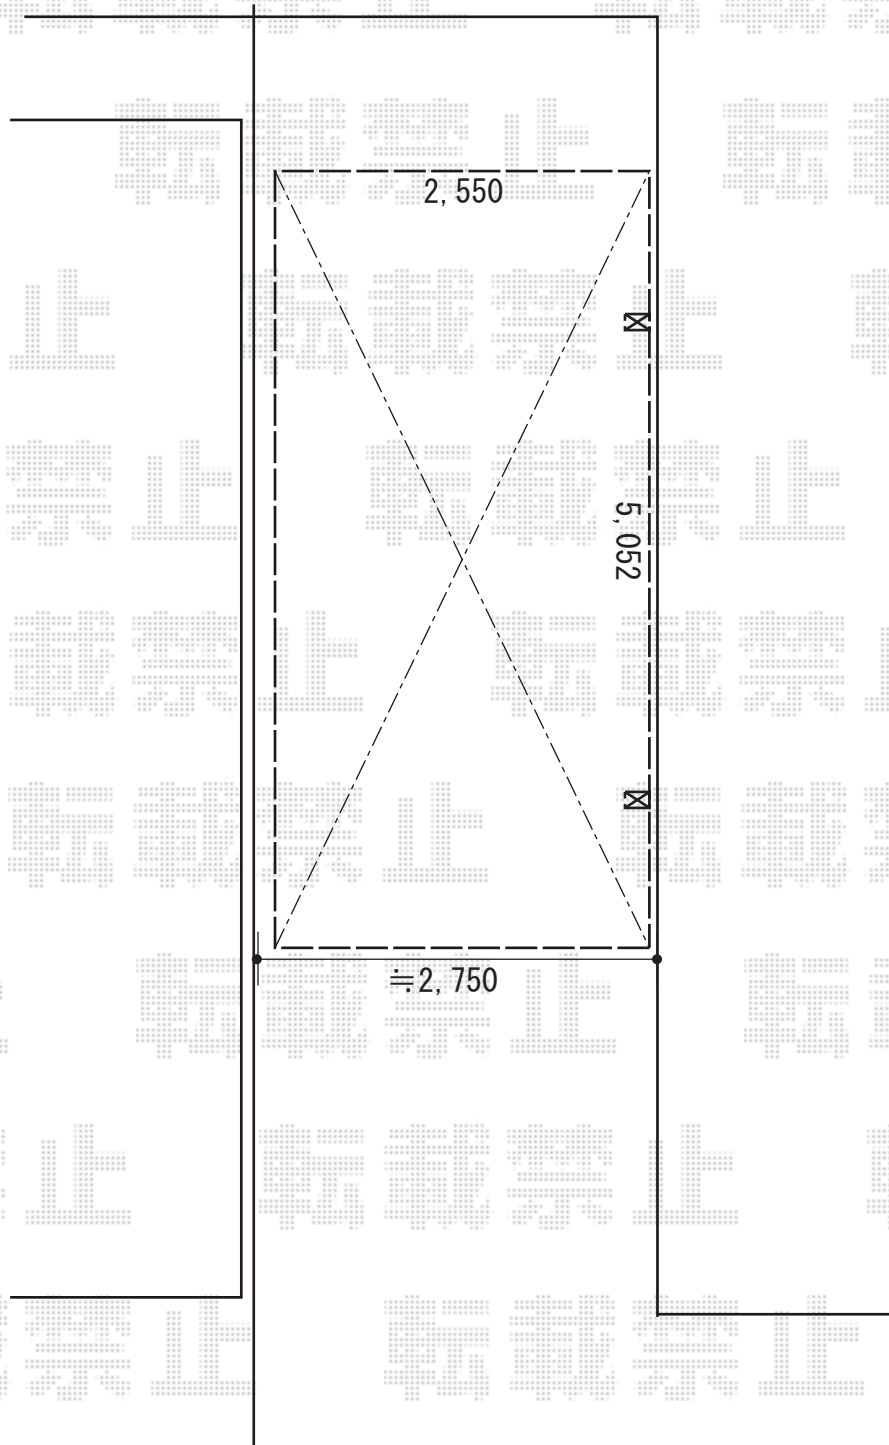

カーポート 施工概略図

YKK AP レイナポートグラン 積雪～20cm対応  
幅= 2,550mm  
奥行= 5,052mm  
色： ホワイト  
屋根材： ポリカーボネート（トーマイマット）  
柱仕様： ハイルーフ柱仕様（有効高 約2,350mm）

2019-10-660285

担当者

村上（公）