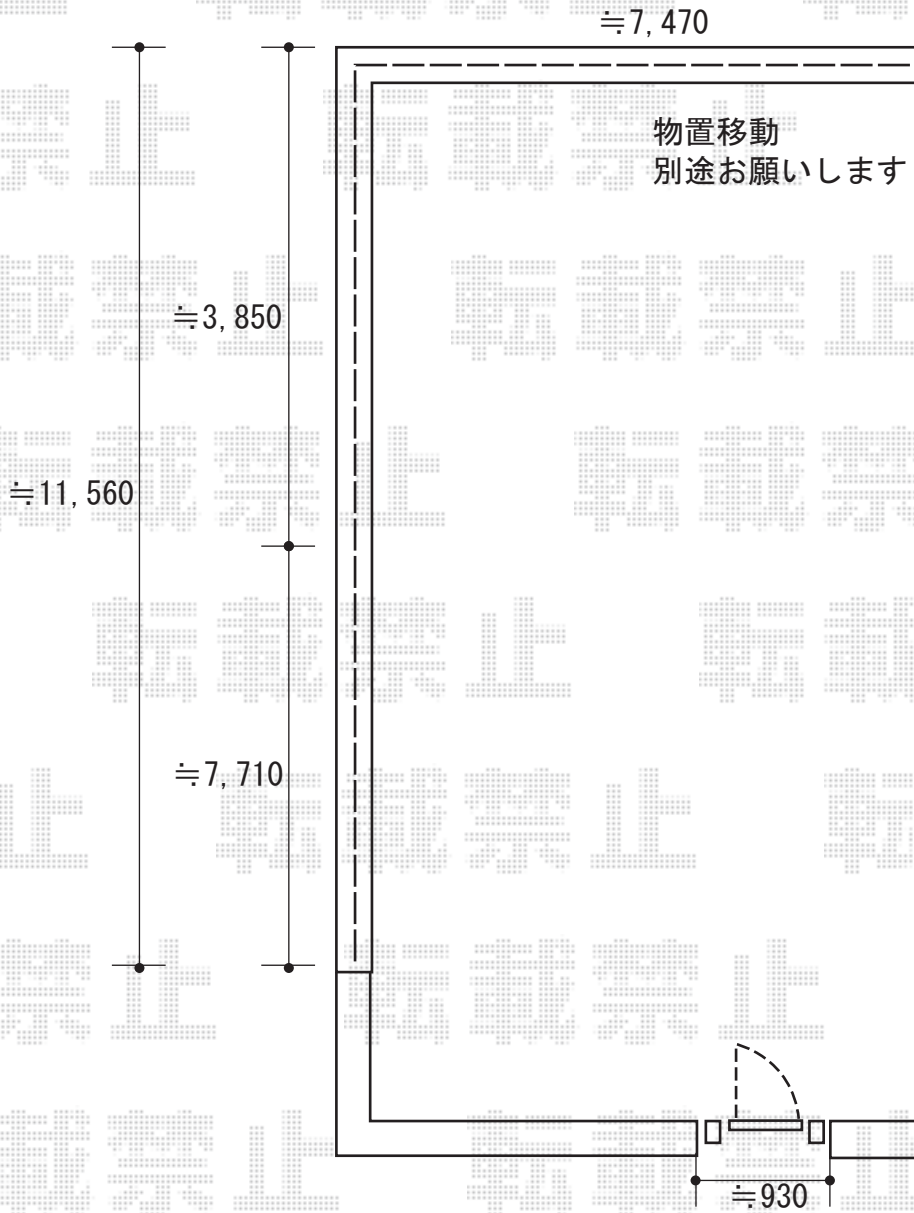

本体1枚 (W×H) = T100 (1,975mm×920mm) × 10枚

自由柱 : T100 × 12本

目隠しコーナー継手 : T100 × 1セット

端部カバー : T100 × 2セット

端部キャップ : × 1セット

色 : パネル : キャラメルウッド/枠・柱・パネル裏 : チャコールブラック

2019-10-660464

担当者