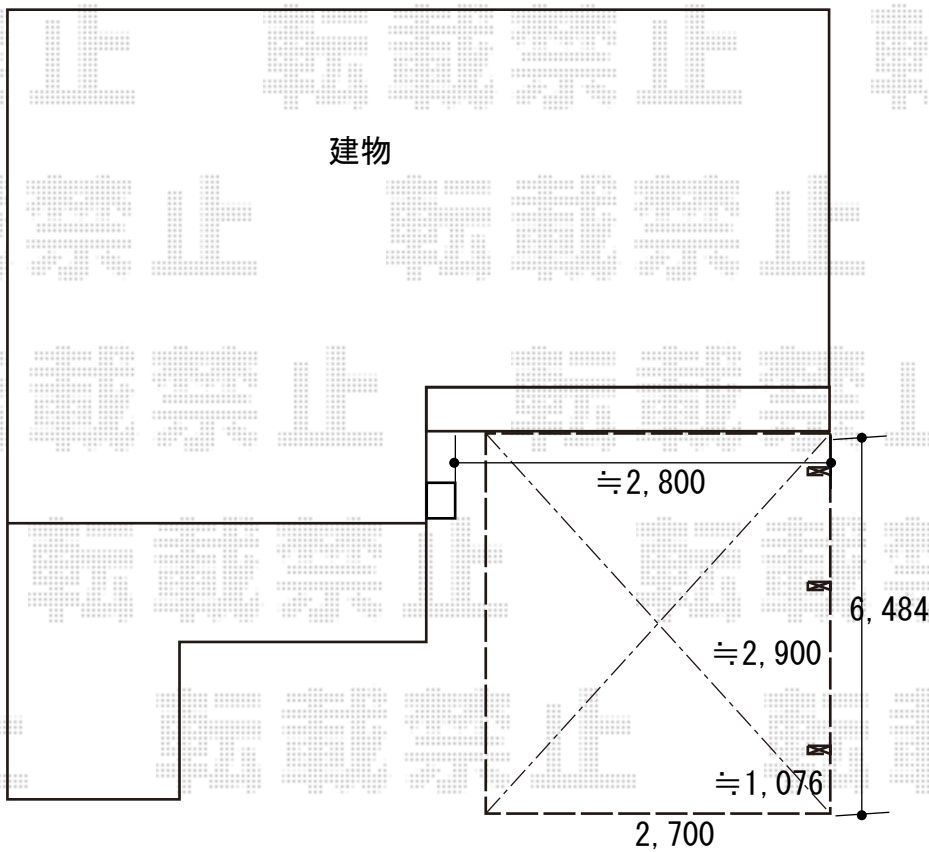

カーポート 施工概略図

YKK AP レイナポートグラン 延長 積雪～20cm対応
幅= 2,700mm
奥行= 6,484mm
色： プラチナステン
屋根材： 熱線遮断ポリカーボネート(クリアマット)
柱仕様： ハイルフ柱仕様 (有効高 約2,350mm)

2019-10-660533

担当者

伊野