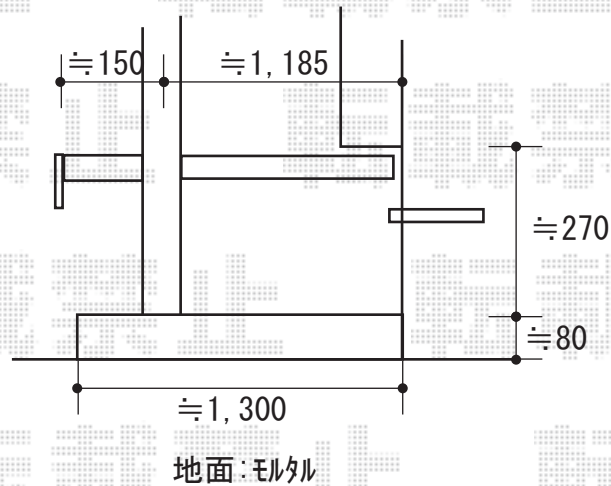

エクステリア工事 施工概略図

LIXIL (TOEX) 樹ら楽ステージ *隅切り納まり

間口= 約3,055mm

出幅= 約1,335mm・約900mm

色： クリエモカA

床板： 縦貼り

幕板： 幕板B (薄)

束柱： 束柱Aセット (550mm)*オータムブラウン

オプション： デッキフェンス フラットラチスパネル T-12×3スパン

2019-10-660594

担当者

丸山