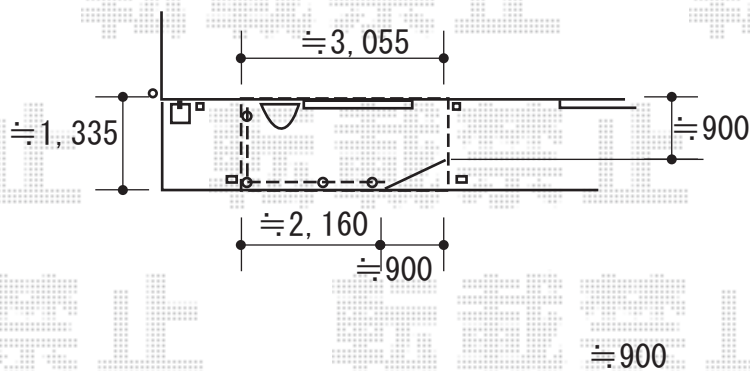

エクステリア工事 施工概略図

LIXIL (TOEX) 樹ら楽ステージ *隅切り納まり

間口= 約3,055mm

出幅= 約1,335mm・約900mm

色： クリエモカA

床板： 縦貼り

幕板： 幕板B (薄)

束柱： 束柱Aセット (550mm)*オータムブラウン

オプション： デッキフェンス フラットラチスパネル T-12×3スパン

2019-10-660594

担当者

丸山