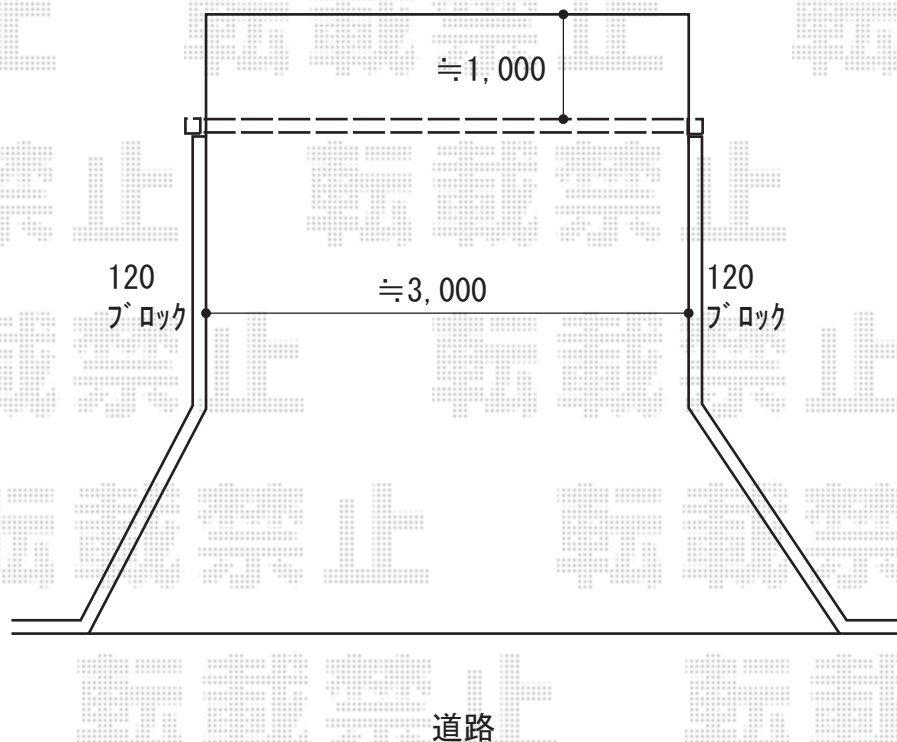

# カーゲート 施工概略図

YKK AP レイオス1型 ノンレール 片開き 34S  
開口幅= 3,307mm  
全幅= 3,407mm  
たたみ幅= 497mm  
高さ= 柱 : 1,170 mm 扉 : 1,150mm  
色 : カームブラック  
キャスター数 : 3箇所  
落棒数 : 3本  
吊元柱 : 外観左

2019-10-660644

担当者

山崎