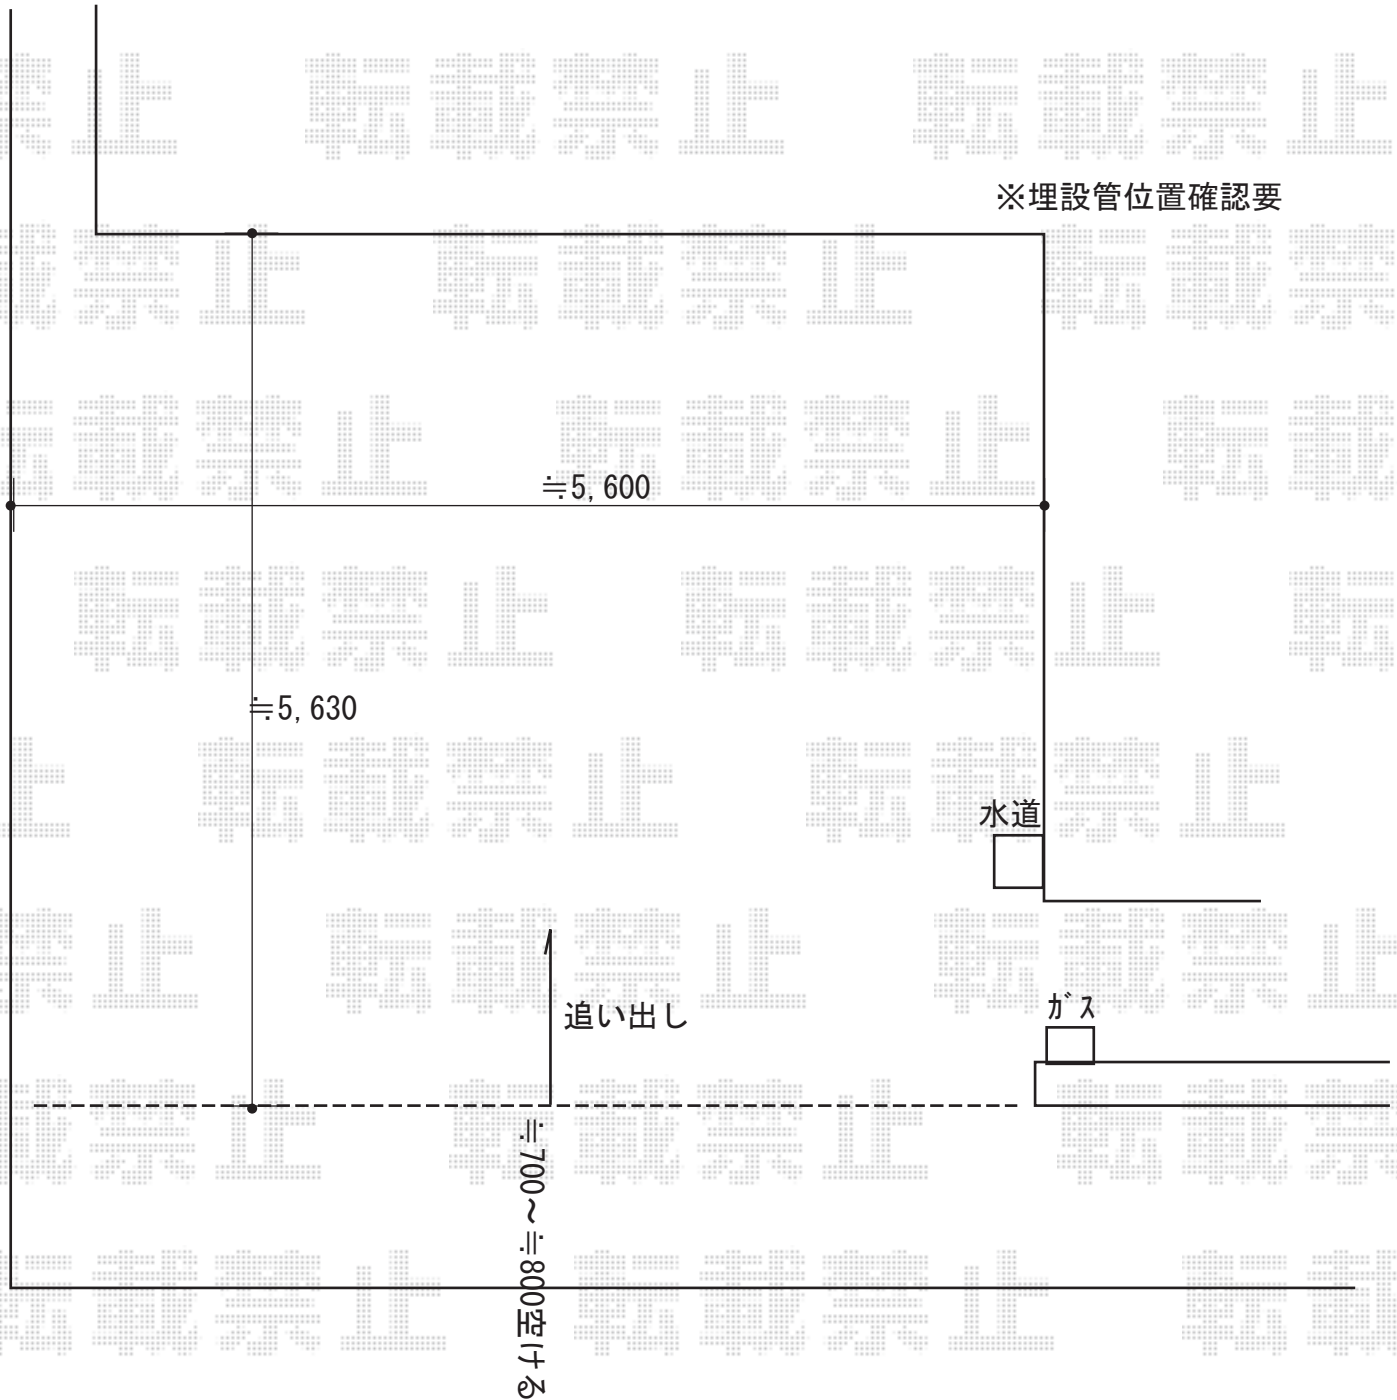

カーポート 施工概略図

YKK AP エフルージュ ツイン 積雪~20cm対応
幅= 5,988mm
奥行= 5,768mm
色： プラチナステン
屋根材： 熱線遮断ポリカーボネート(クリアマット)
柱仕様： ハイルフ柱仕様 (有効高 約2,350mm)

※埋設管位置確認要

2019-10-660651

担当者

木挽