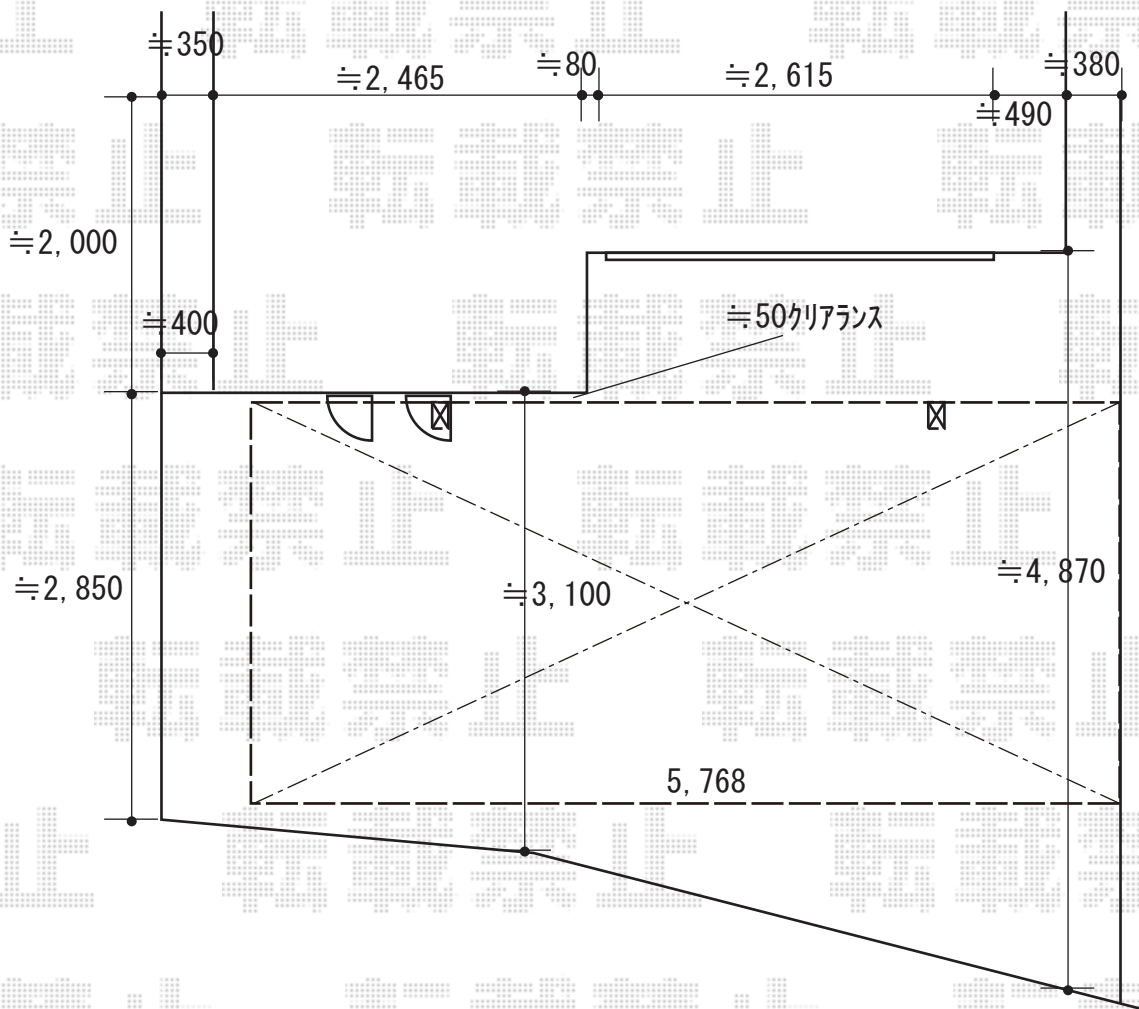

カーポート 施工概略図

YKK AP レイナポートグラン 積雪～20cm対応
幅= 2,700mm
奥行= 5,768mm
色： ピュアシルバー
屋根材： ポリカーボネート（トーマイマツト）
柱仕様： ハイルフ柱仕様（有効高 約2,350mm）

2019-10-660749

担当者

新西