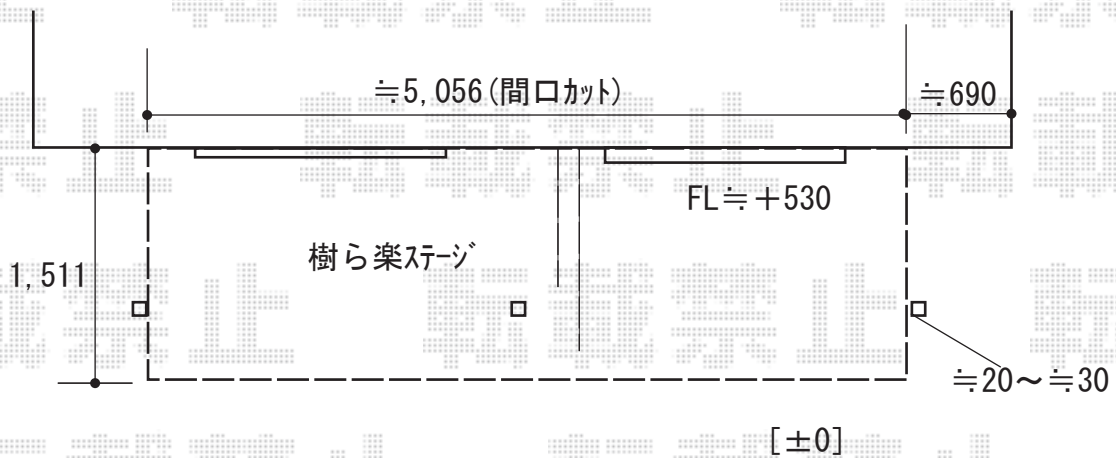

ウッドデッキ 施工概略図

LIXIL 樹ら楽ステージ
 間口= 3.0間(5,416mm)
 出幅= 5尺(1,511mm)
 色： クリエラスクA
 床板： 縦貼り
 幕板： 幕板B (薄)
 【未定】東柱： 東柱B (400~550mm) (色：【未定】)
 追加部材： 床板縦切りインナー材【8LDC29BR】×1セット

※デッキの取付位置は図面より多少前後致します。

2019-10-660781

担当者