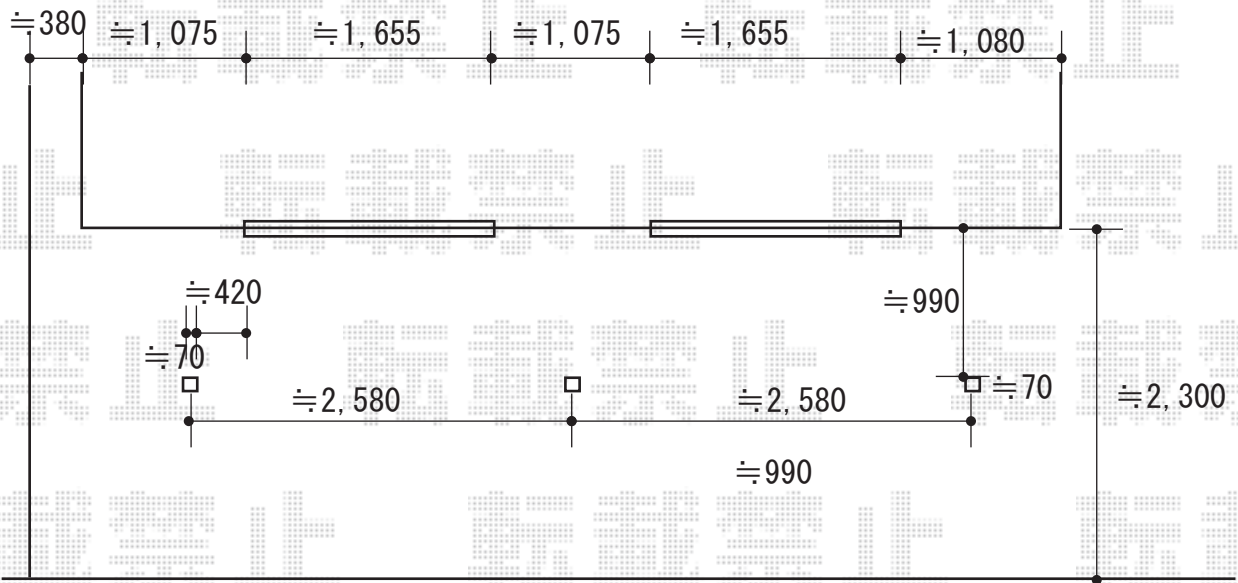

ウッドデッキ 施工概略図

LIXIL 樹ら楽ステージ
 間口= 3.0間(5,416mm)
 出幅= 5尺(1,511mm)
 色： クリエラスクA
 床板： 縦貼り
 幕板： 幕板B (薄)
 【未定】東柱： 東柱B (400~550mm) (色：【未定】)
 追加部材： 床板縦切りインナー材【8LDC29BR】×1セット

※デッキの取付位置は図面より多少前後致します。

2019-10-660781

担当者