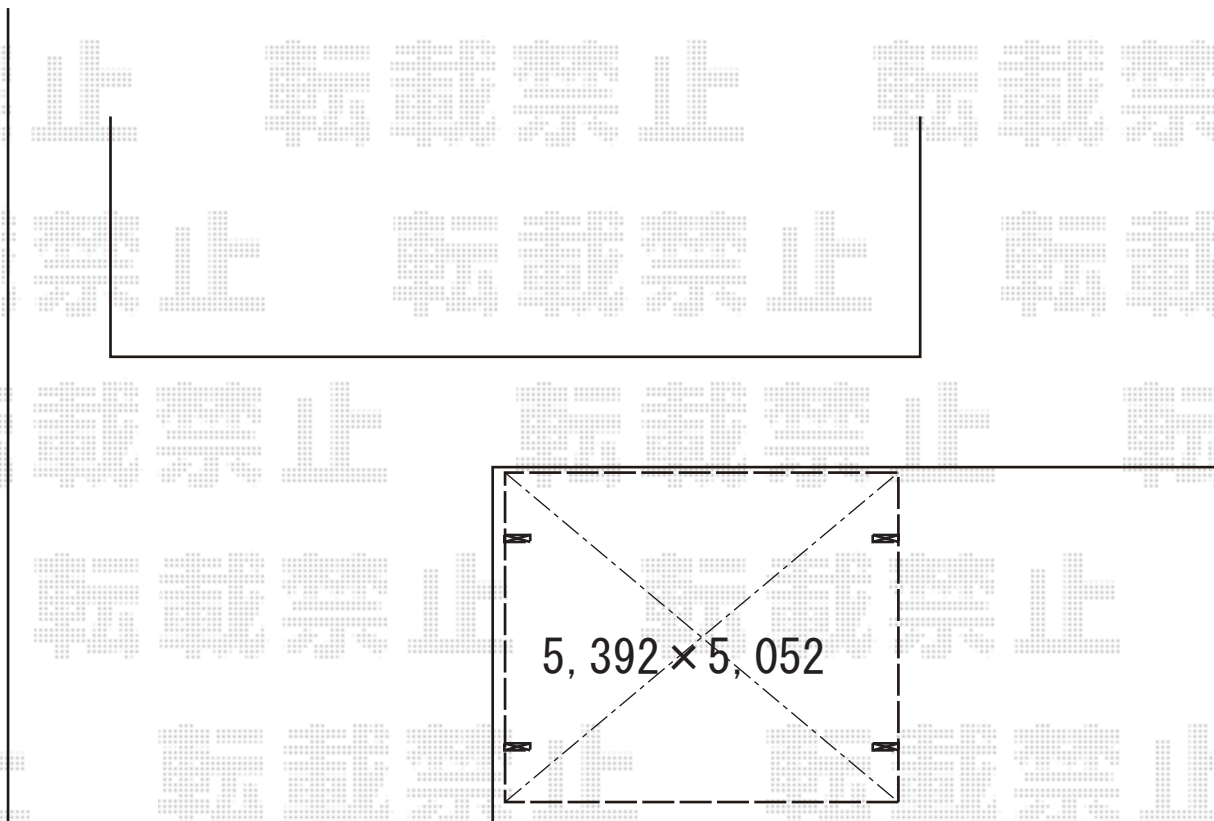

# カーポート 施工概略図

YKK AP レイナツインポートグラン 積雪～20cm対応  
幅= 5,392mm  
奥行= 5,052mm  
色： ピュアシルバー  
屋根材： 熱線遮断ポリカーボネート（クリアマット/すりガラス調）  
柱仕様： ハイルフ柱仕様（有効高 約2,350mm）

2019-10-660784

担当者

木挽