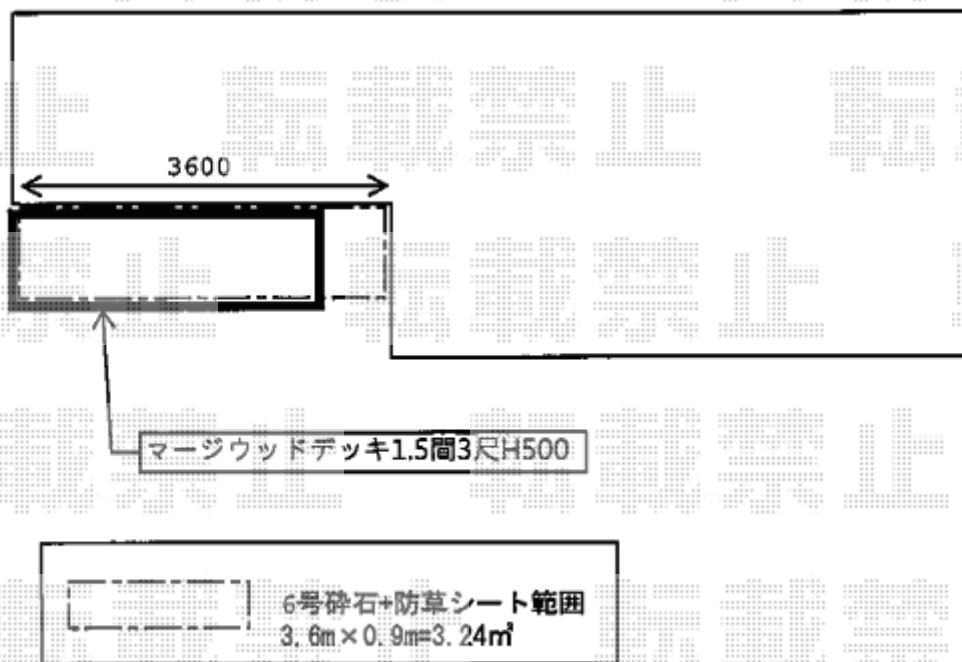

ウッドデッキ 施工概略図

Value Select マージウッドデッキ

間口= 1.5間(2,651mm)

出幅= 3尺(920mm)

色: 【未定】

床板: 縦貼り

幕板: 標準幕板

束柱: Tタイプ(400~550mm)(色: 【未定】)