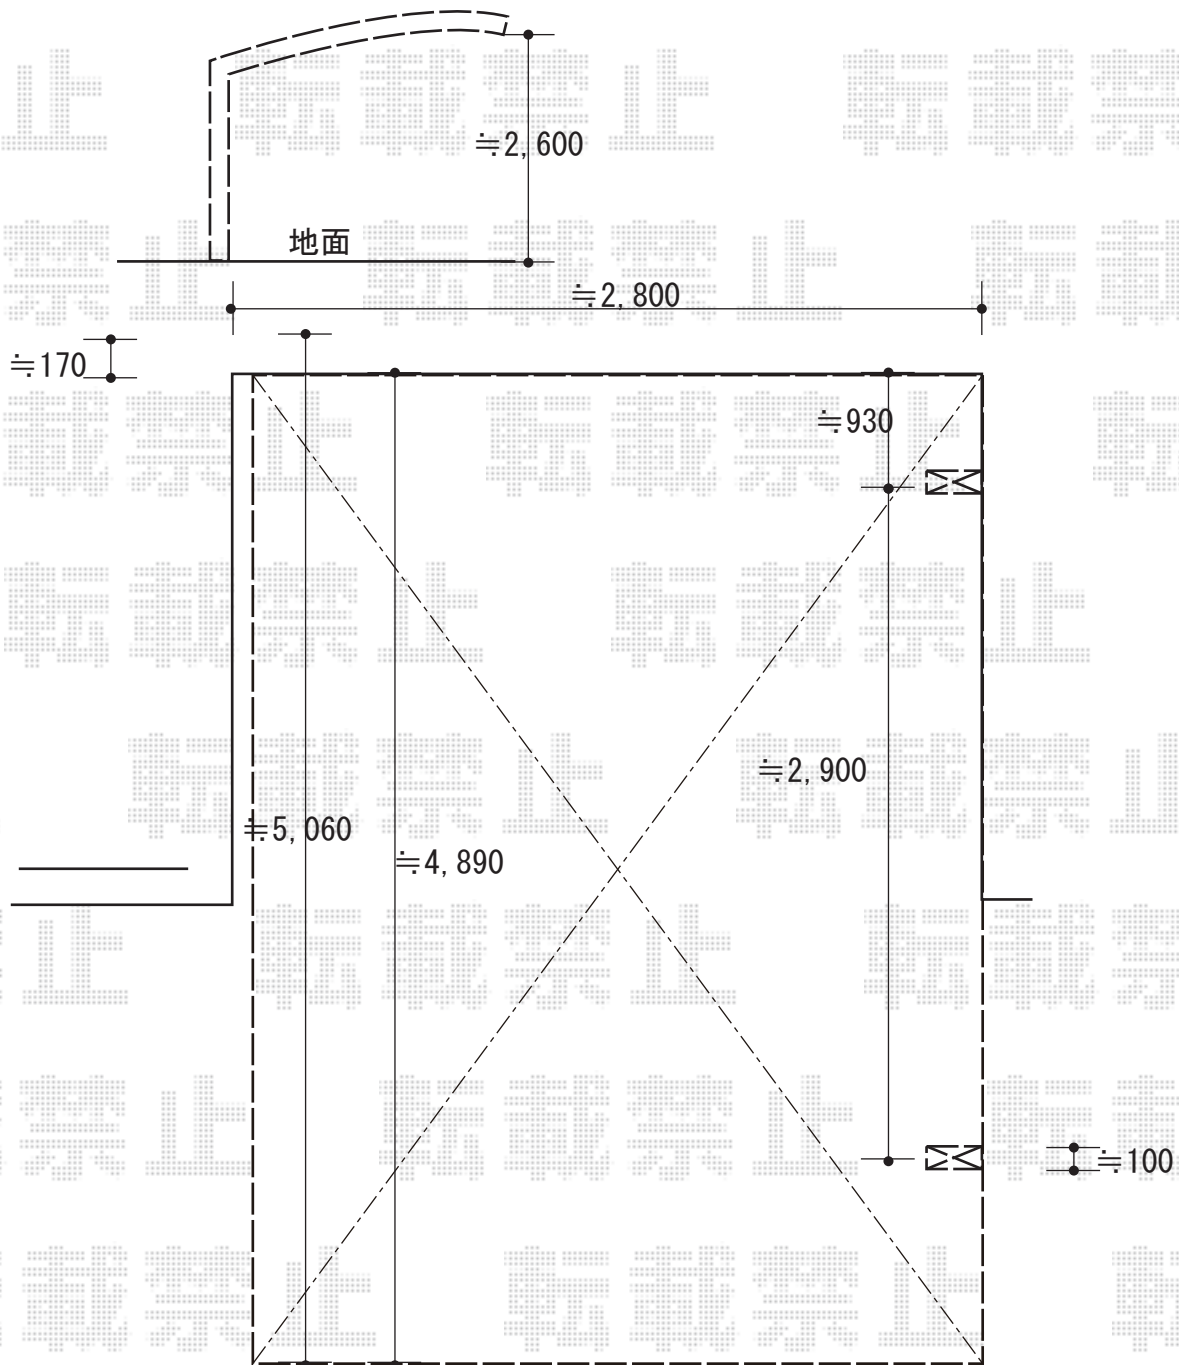

カーポート 施工概略図

LIXIL ネスカR (ラウンドスタイル) 積雪~20cm対応

幅= 2,701mm

奥行= 4,980mm

色: ブラック

屋根材: 熱線吸収ポリカーボネート (ブルーマットS・すりガラス調)

柱仕様: 標準柱仕様 (有効高 約2,200mm)

LIXIL ネスカR (ラウンドスタイル) 着脱式サポート 標準柱用 2本入り×1セット

色: ブラック

2019-10-660798

担当者

伊野