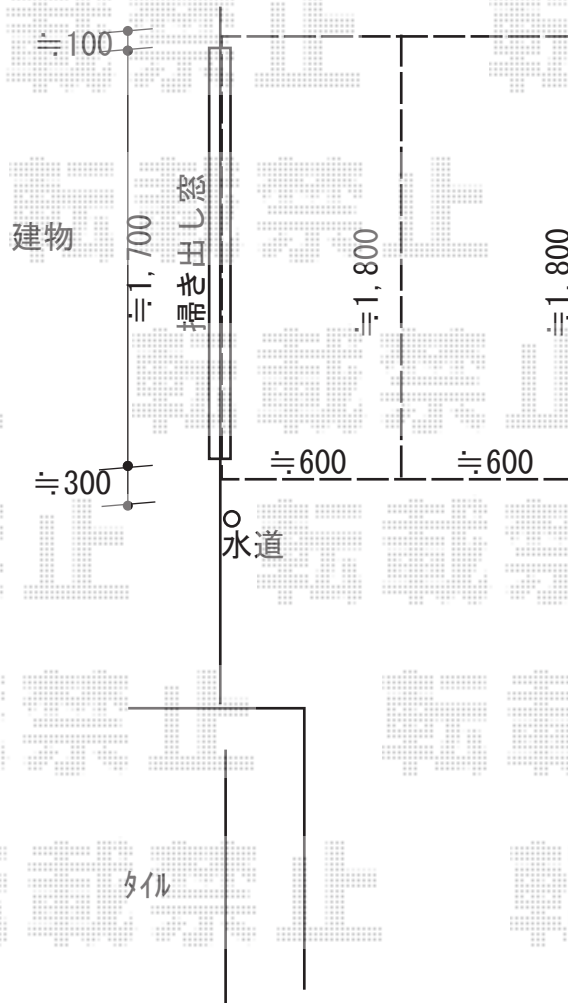

# タイルデッキ 施工概略図

LIXIL (TOEX) タイルデッキ  
間口= 約1,820mm  
出幅= 約600mm  
色：【仮】アイボリー/目地 ホワイト（エンボス調）  
床板： タイル  
幕板色：【仮】ホワイト  
束柱： 束柱B（400~550mm）（色：オータムブラウン）  
追加部材： 段床用部材一式\*間口1段

2019-10-660860

担当者

関