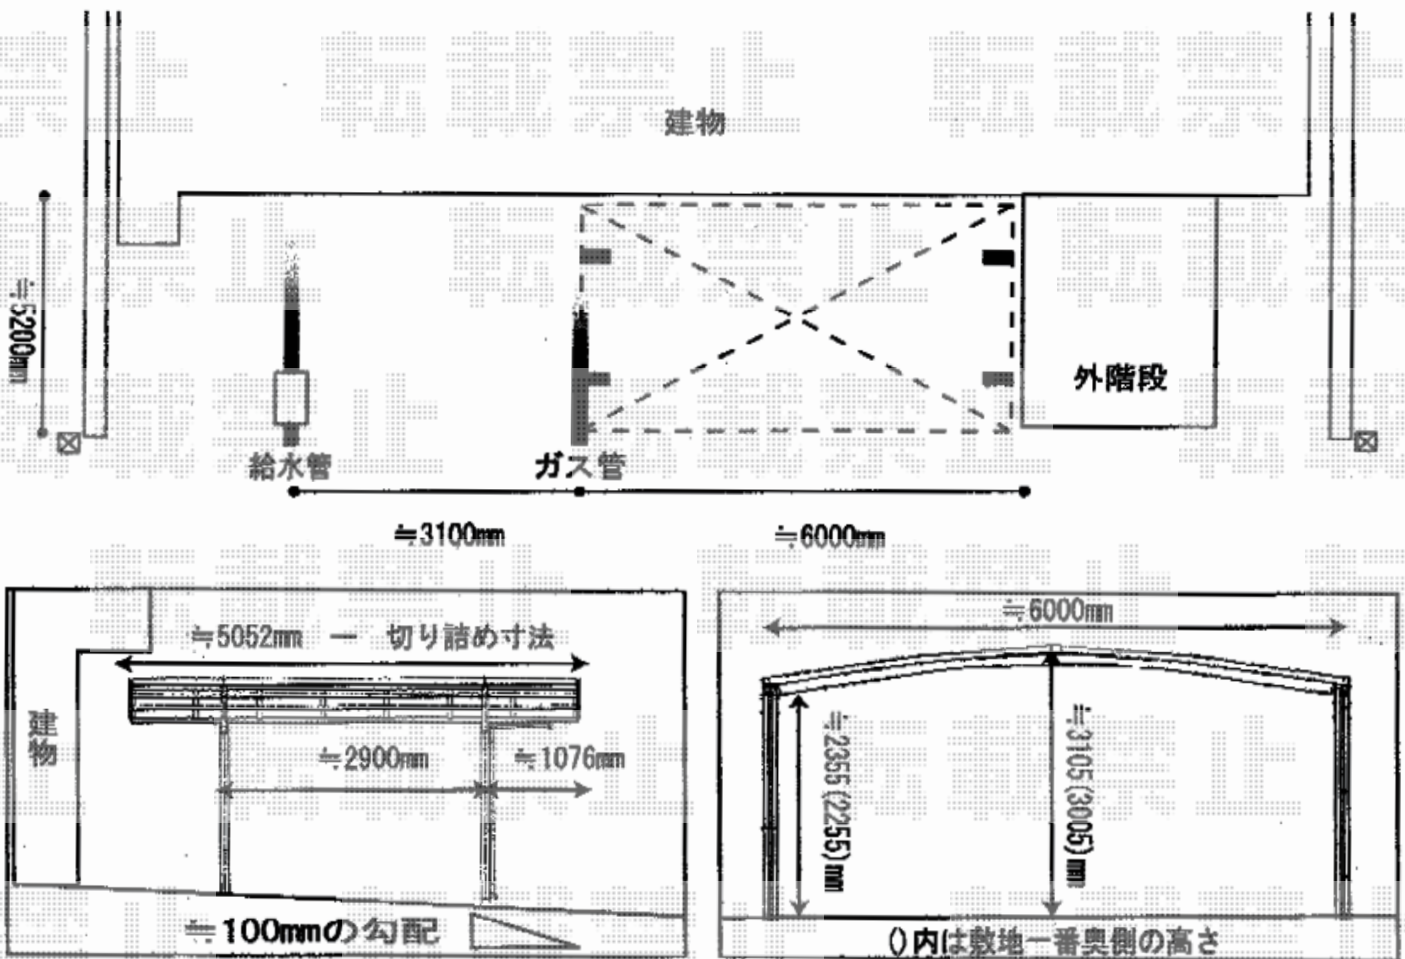

カーポート 施工概略図

LIXIL ネスカR (ラウンドスタイル) ワイド 積雪~20cm対応  
 幅= 6,060mm  
 奥行= 4,980mm  
 色: 【未定】  
 屋根材: 熱線吸収ポリカーボネート (クリアマットS・すりガラス調)  
 柱仕様: ロング柱25仕様 (有効高 約2,500mm)

2019-10-660895

担当者

木挽