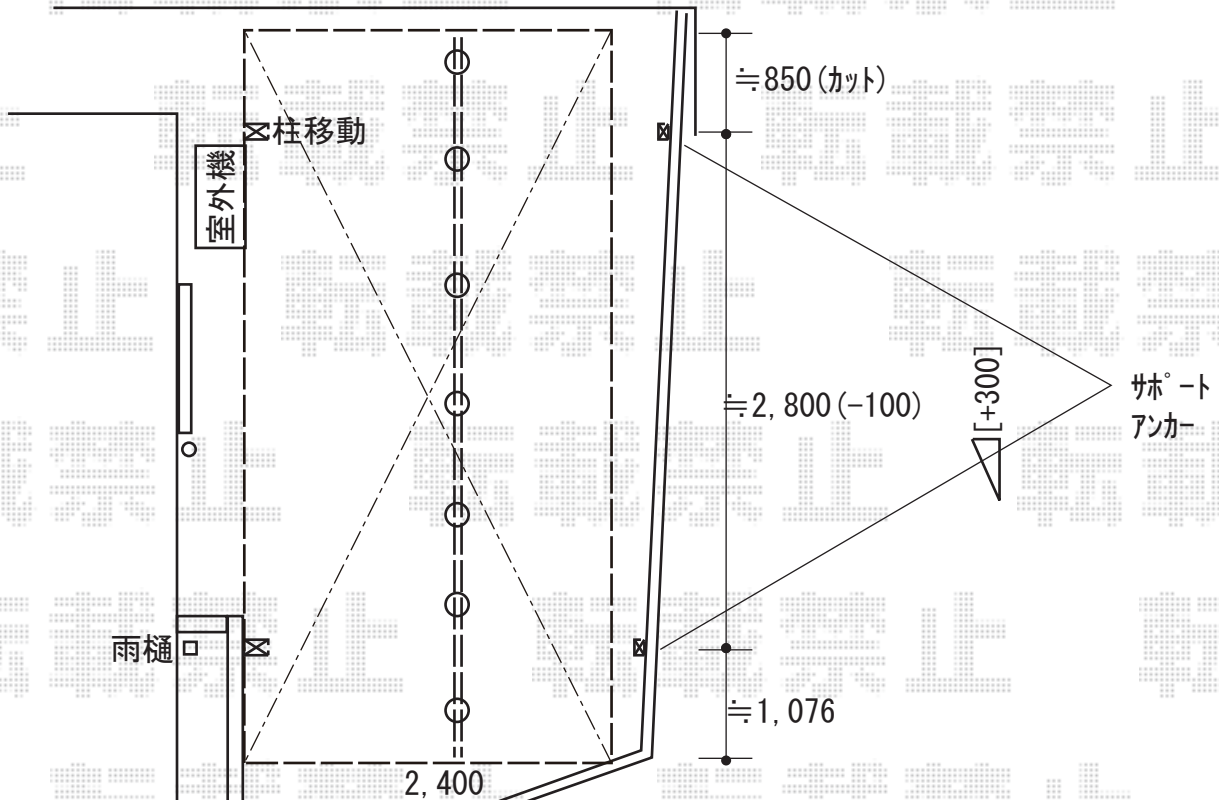

カーポート 施工概略図

YKK AP エフルージュグラン 積雪~20cm対応

幅= 2,423mm

奥行= 5,052mm

色: ピュアシルバー

屋根材: 熱線遮断ポリカーボネート(クリアマット)

柱仕様: ハイルーフ柱仕様 (有効高 約2,350mm)

YKK AP エフルージュグラン 着脱式サポート (屋根ふき材補強部品入り)