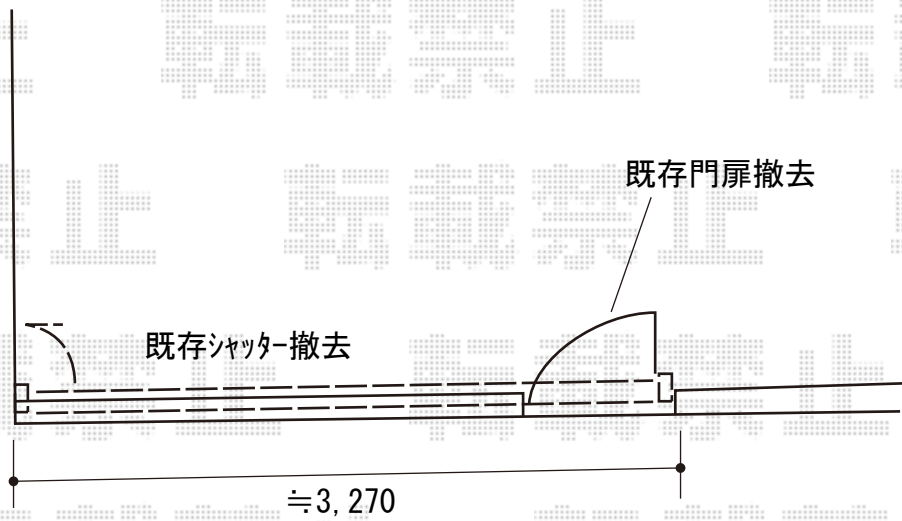

カーゲート工事 施工概略図

三協アルミ カーテンゲート クロスゲートH型 片開きタイプ 33S
開口幅= 3,293mm
全幅= 3,373mm
たたみ幅= 509mm
高さ= 1,410mm
色：ブラック
キャスター数： 3箇所
落棒数： 3本

2019-10-660980

担当者

山崎