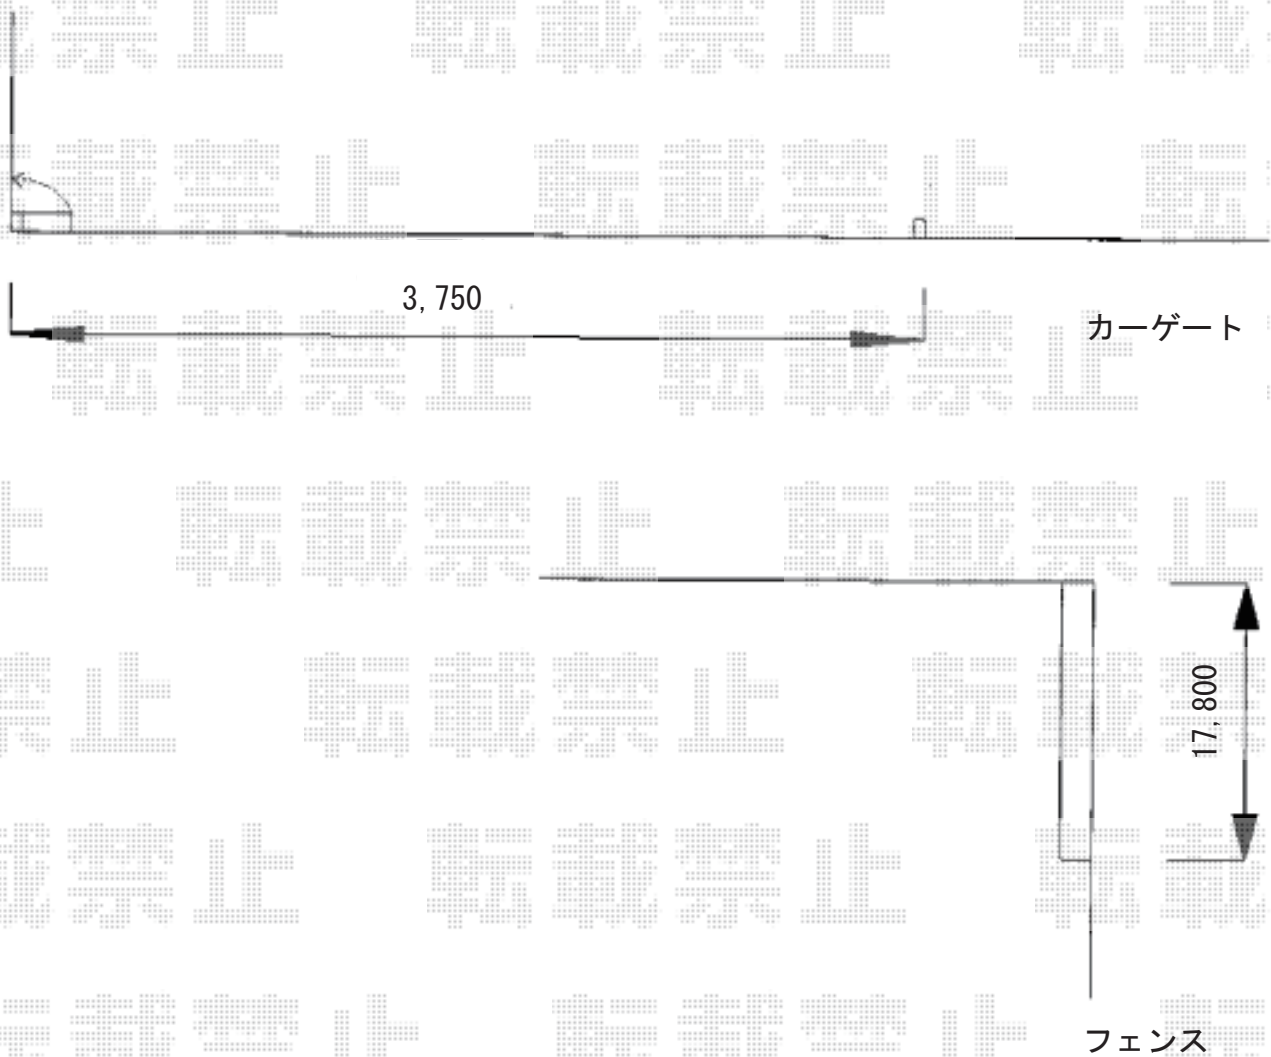

カーゲート・フェンス 施工概略図

LIXIL 【01】セレビューFA型 キャスター式 片開き 42SA
開口幅= 4,074mm
全幅= 4,205mm
たたみ幅= 521.5mm
高さ= 1,120mm
色： 【未定】
落棒数： 2本
吊元柱： 外観左

YKK AP 【02】イーネットフェンス1F型 自由柱タイプ
本体1枚 (W×H) = T120 (1,991mm×1,169mm) × 9枚
アルミ自由柱： T120 × 10本
端部キャップ： 1セット
本体色： 【未定】
アルミ柱色： 【未定】