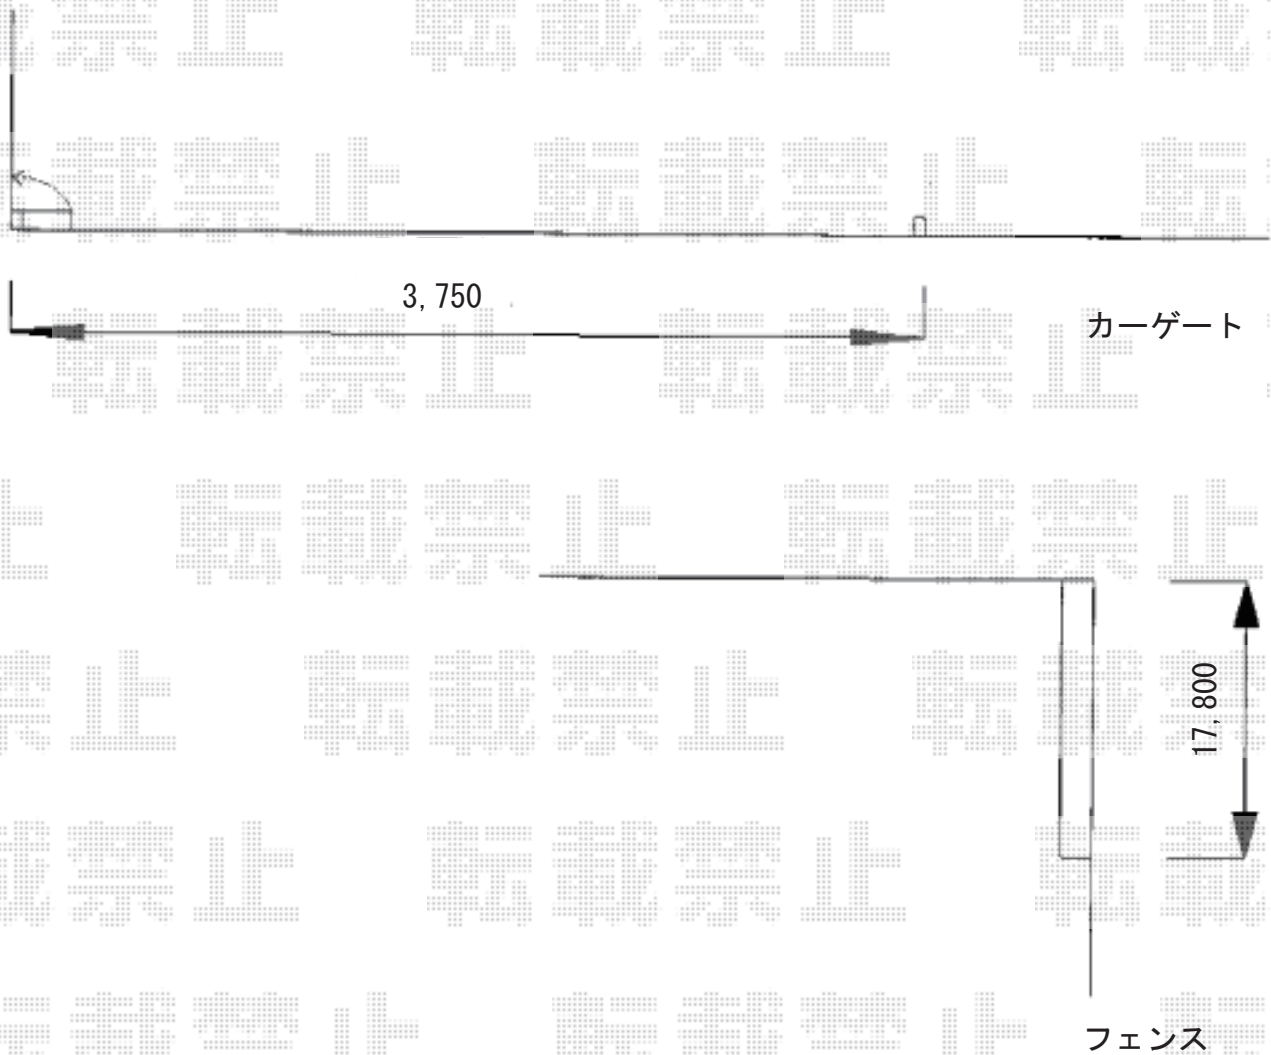

カーゲート・フェンス 施工概略図

LIXIL 【01】セレビューFA型 キャスター式 片開き 42SA
開口幅= 4,074mm
全幅= 4,205mm
たたみ幅= 521.5mm
高さ= 1,120mm
色： 【未定】
落棒数： 2本
吊元柱： 外観左

YKK AP 【02】イーネットフェンス1F型 自由柱タイプ
本体1枚 (W×H) = T120 (1,991mm×1,169mm) × 9枚
アルミ自由柱： T120 × 10本
端部キャップ： 1セット
本体色： 【未定】
アルミ柱色： 【未定】