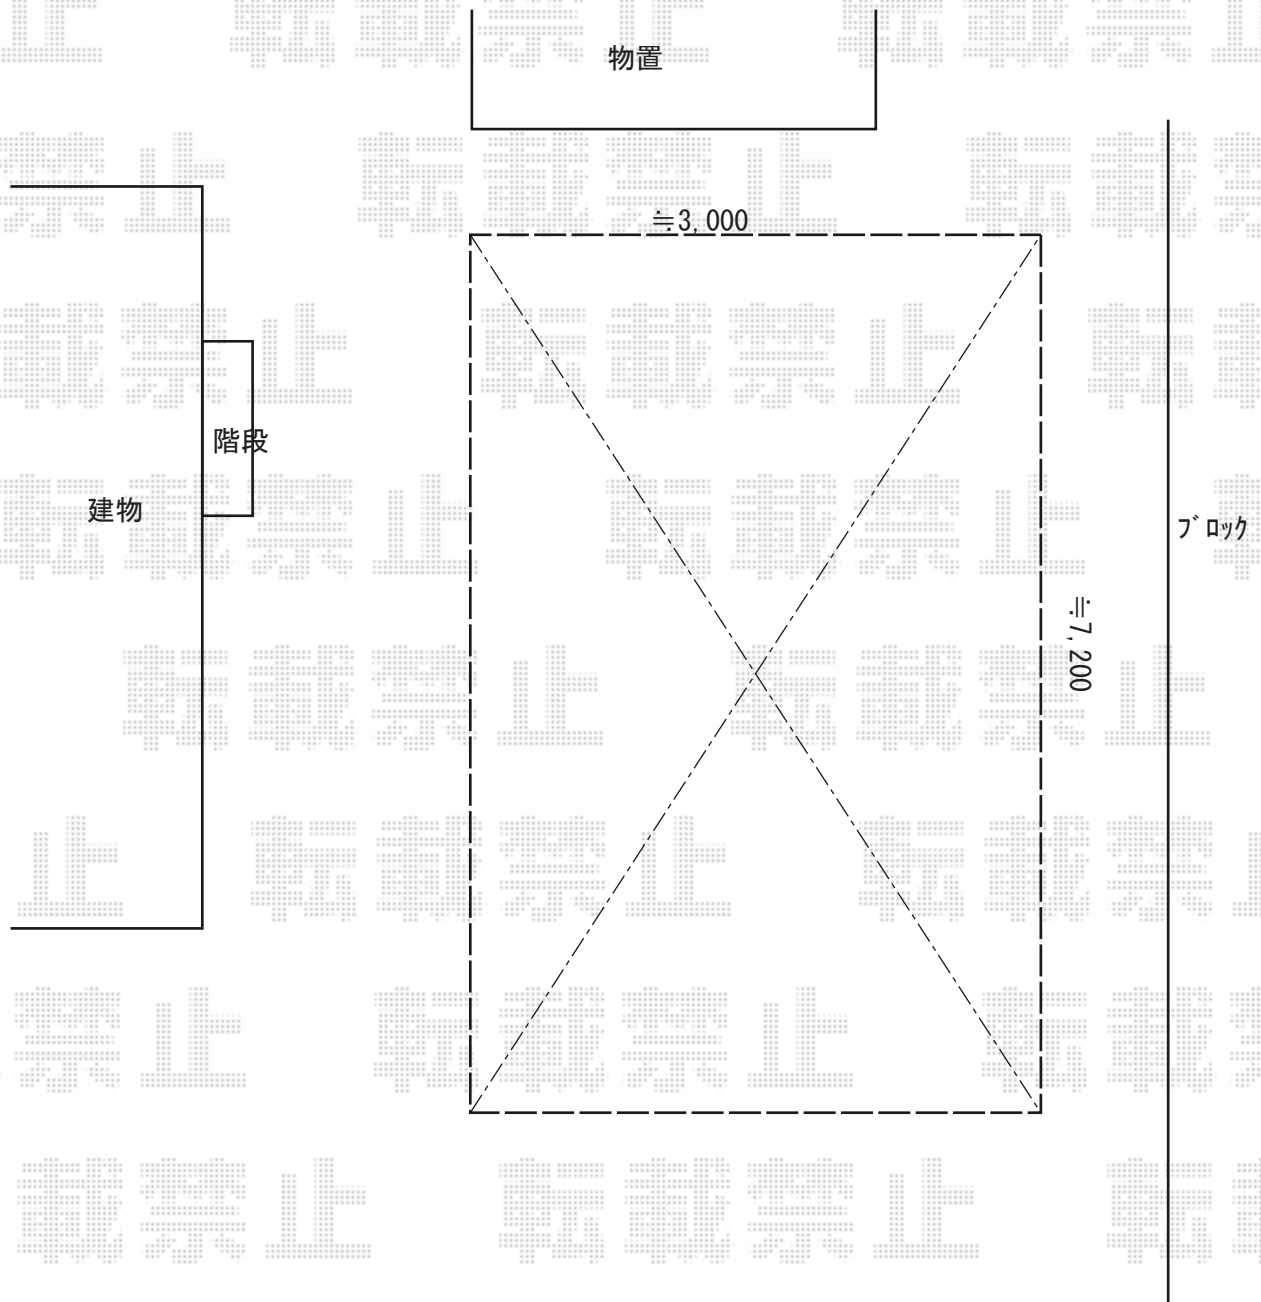

カーポート 施工概略図

YKK AP レイナポートグラン 延長 積雪~20cm対応
幅= 3,000mm
奥行= 7,200mm
色： プラチナステン
屋根材： 熱線遮断ポリカーボネート（アースブルーマット調）
柱仕様： ハイルーフ柱仕様（有効高 約2,350mm）

YKK AP レイナポートグラン 延長 【A】着脱式サポート（【B】屋根ふき材補強部品入り）
【A】入り数： 2本入り×1セット・1本入り×1セット
【A】色： プラチナステン
【A】柱仕様： ハイルーフ柱仕様
【B】入り数： 8個入×1セット・2個入り×1セット
【B】色： カームブラック*1色のみ