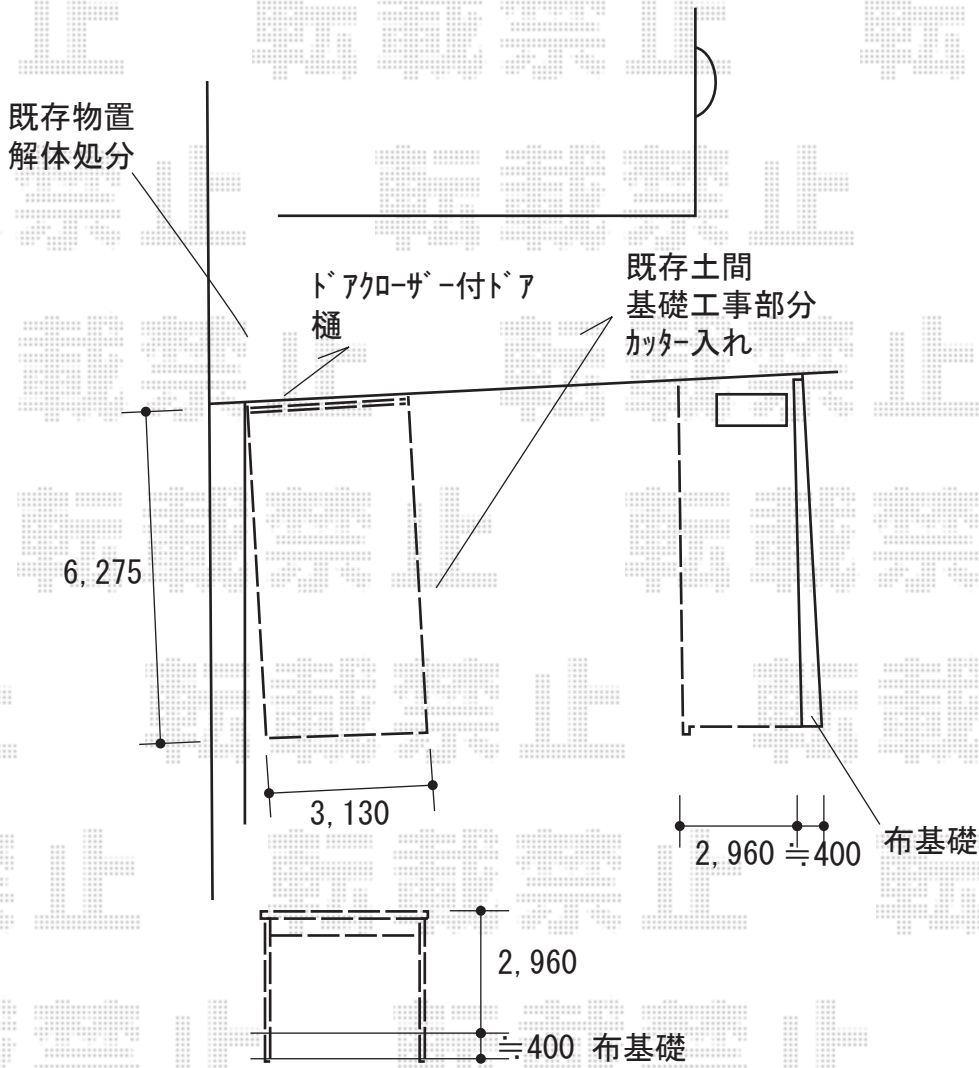

ガレージ 施工概略図

イナバ物置 ガレーディア 一般型 3630×6275×2960 ジャンボ GRN-3662J
 間口= 3,630mm
 奥行= 6,275mm
 高さ= 2,960mm
 色：アーバンGM
 屋根タイプ：標準型
 耐荷重タイプ：一般型

イナバ物置 ガレーディア オプション
 雨とい：GRN-3662J用 × 1
 高基礎仕様：GRN-3662J用 × 1
 框(かまち)ドア(ドアクローザー付)：壁2枚分 [DNR-J] (外観左吊り元) × 1
 壁面扉：壁パネル3枚分 [SNR-3J] × 1
 シャッター補強金具：間口3,630mm用 × 1
 フード付メッシュパネル：[KNF-J] × 1
 明かり窓付きシャッター：間口3,630mm用/1段あたり6コ×3段 × 1
 大型採光壁：[KNO-J] × 2
 シャッターケース：間口3,630mm用 × 1