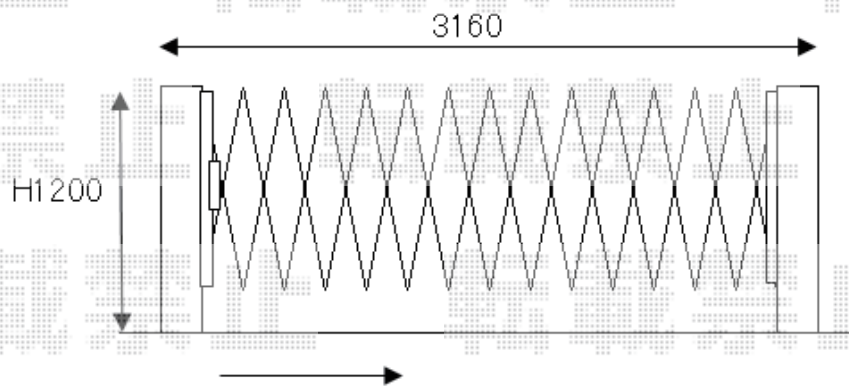

カーゲート 施工概略図

Value Select トリップゲートII N型 ノンキャスト 片開き 32S

開口幅= 3,089mm

全幅= 3,229mm

たたみ幅= 503.5mm

高さ= 1,210mm

色： ダークブロンズ

キャスター数： 無し

落棒数： 2本

2019-10-661160

担当者

山崎