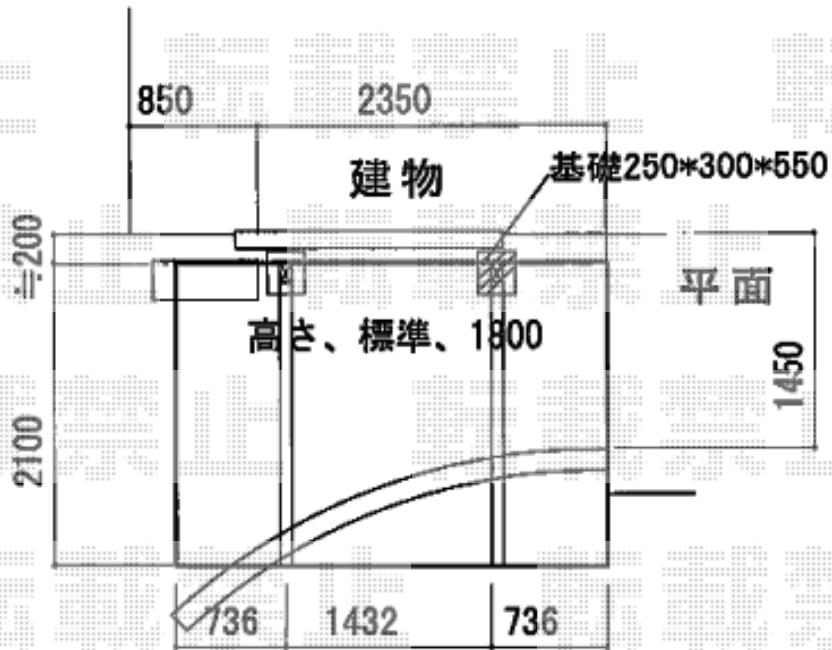

サイクルポート 施工概略図

YKK AP レイナポートグランミニ 積雪~20cm対応
幅= 2,100mm
奥行= 2,904mm (4台用)
色: プラチナステン
屋根材: ポリカーボネート (アースブルー)
柱仕様: 標準柱仕様 (有効高 約1,814mm)

2019-10-661254

担当者

安田