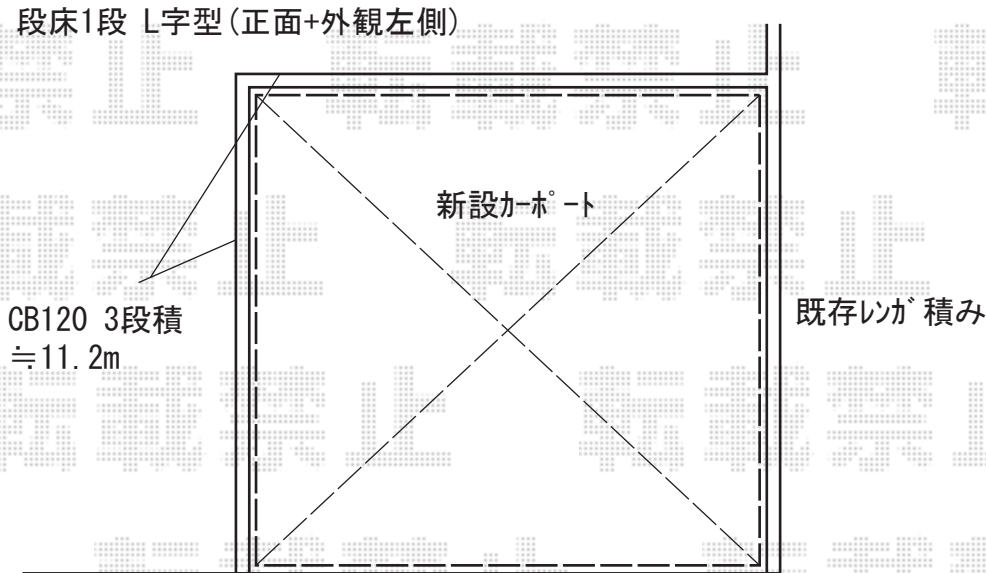

ウッドデッキ・カーポート 施工概略図

YKK AP リウッドデッキ 200
 間口= 2.0間(3,651mm)
 出幅= 9尺(2,720mm)
 色：ウォームグレイ
 床板：縦貼り
 幕板：標準幕板
 束柱：Tタイプ(400~550mm) (色：カームブラック)

YKK AP リウッドデッキ200 段床セット 正面・片側面タイプ (1段)
 間口サイズ：2.0間用
 出幅サイズ：9尺用
 追加束柱：Tタイプ (2本入り) ×2セット
 色：ウォームグレイ (束柱色：カームブラック)

YKK AP レイナツインポートグラン 積雪~20cm対応
 幅= 5,392mm
 奥行= 5,400mm
 色：プラチナステン
 屋根材：熱線遮断ポリカーボネート(アースブルーマット調)
 柱仕様：ハイルーフ柱仕様(有効高 約2,350mm)

YKK AP レイナツインポートグラン 屋根ふき材補強材 (8個入り) ×2セット
 色：カームブラック*1色のみ

2019-10-661255	担当者	木附
----------------	-----	----