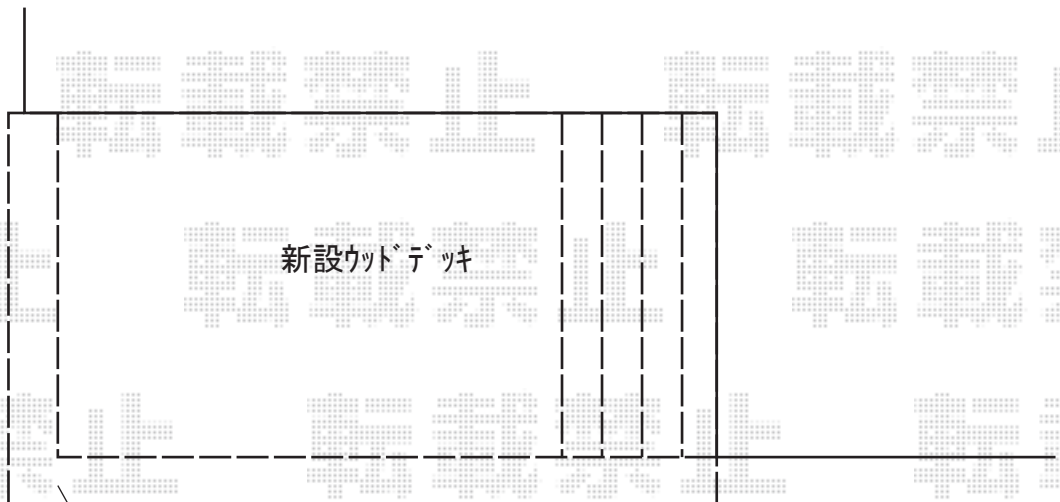

ウッドデッキ・カーポート 施工概略図

YKK AP リウッドデッキ 200
 間口= 2.0間(3,651mm)
 出幅= 9尺(2,720mm)
 色：ウォームグレイ
 床板：縦貼り
 幕板：標準幕板
 束柱：Tタイプ(400~550mm) (色：カームブラック)

YKK AP リウッドデッキ200 段床セット 正面・片側面タイプ (1段)
 間口サイズ：2.0間用
 出幅サイズ：9尺用
 追加束柱：Tタイプ (2本入り) ×2セット
 色：ウォームグレイ (束柱色：カームブラック)

YKK AP レイナツインポートグラン 積雪~20cm対応
 幅= 5,392mm
 奥行= 5,400mm
 色：プラチナステン
 屋根材：熱線遮断ポリカーボネート(アースブルーマット調)
 柱仕様：ハイルーフ柱仕様(有効高 約2,350mm)

YKK AP レイナツインポートグラン 屋根ふき材補強材 (8個入り) ×2セット
 色：カームブラック*1色のみ

2019-10-661255	担当者	木附
----------------	-----	----