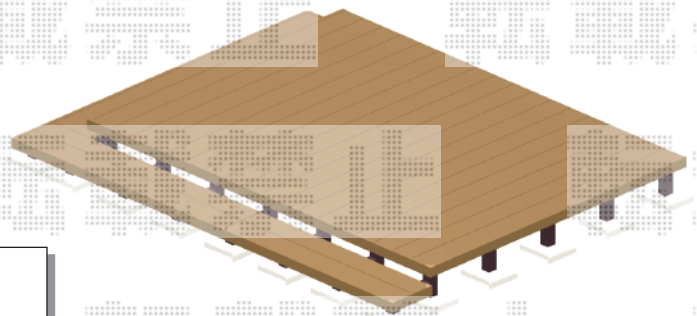

ウッドデッキ・カーポート 施工概略図

YKK AP リウッドデッキ 200
 間口= 2.0間(3,651mm)
 出幅= 9尺(2,720mm)
 色：ウォームグレイ
 床板：縦貼り
 幕板：標準幕板
 束柱：Tタイプ(400~550mm) (色：カームブラック)

YKK AP リウッドデッキ200 段床セット 正面・片側面タイプ (1段)
 間口サイズ：2.0間用
 出幅サイズ：9尺用
 追加束柱：Tタイプ (2本入り) ×2セット
 色：ウォームグレイ (束柱色：カームブラック)

YKK AP レイナツインポートグラン 積雪~20cm対応
 幅= 5,392mm
 奥行= 5,400mm
 色：プラチナステン
 屋根材：熱線遮断ポリカーボネート(アースブルーマット調)
 柱仕様：ハイルーフ柱仕様(有効高 約2,350mm)

YKK AP レイナツインポートグラン 屋根ふき材補強材 (8個入り) ×2セット
 色：カームブラック*1色のみ

2019-10-661255	担当者	木附
----------------	-----	----