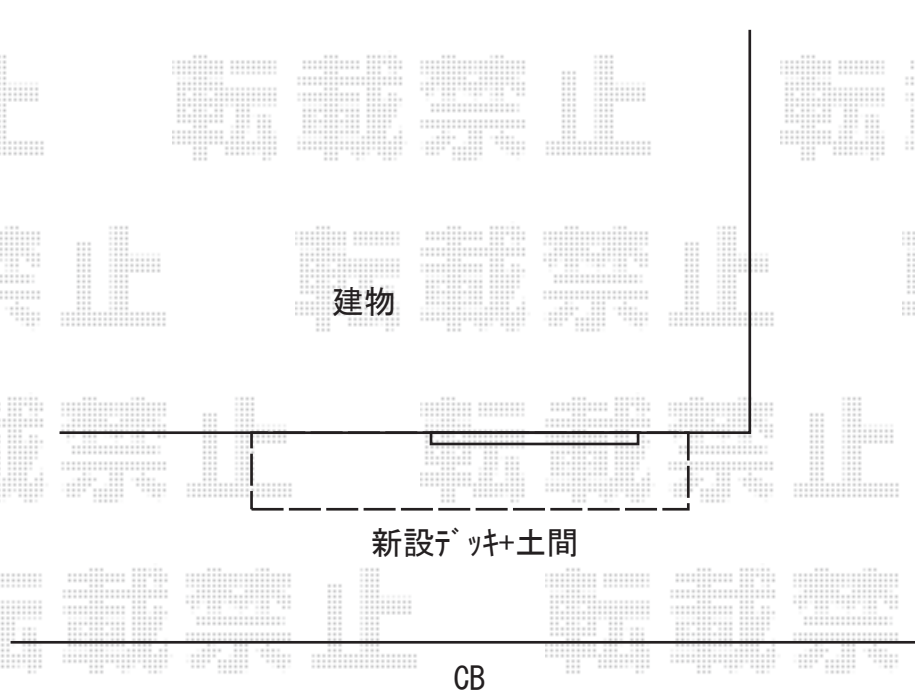

ウッドデッキ 施工概略図

Value Select マージウッドデッキ
間口= 2.0間(3,651mm)
出幅= 3尺(920mm)
色: レッドウッド
床板: 縦貼り
幕板: 標準幕板
束柱: Sタイプ(550mm) (色: ノーブルステン)

2019-10-661281

担当者

木附