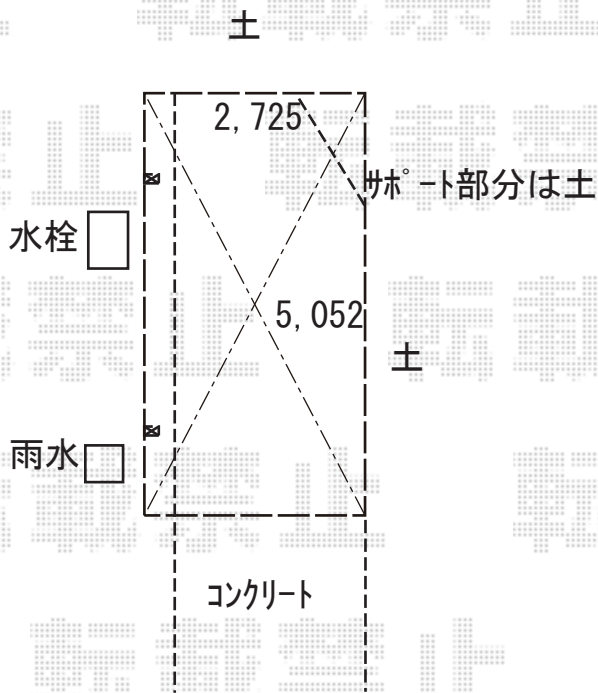

カーポート 施工概略図

YKK AP エフルージュグラン 積雪～20cm対応
幅= 2,725mm 奥行= 5,052mm 色：ピュアシルバー
屋根材：熱線遮断ポリカーボネート（アースブルーマット調）
柱仕様：ハイルーフ柱仕様（有効高 約2,350mm）

YKK AP エフルージュグラン 着脱式サポート 標準・ハイルーフ兼用
色：ピュアシルバー 数量：2本入り×1セット

YKK AP エフルージュグラン 水平式物干し 標準用
色：ピュアシルバー 数量：2本入り×1セット

YKK AP エフルージュグラン 屋根ふき材補強部品
色：カームブラック *1色のみ 数量：8個入り×1セット

2019-10-661417

担当者

村上（公）