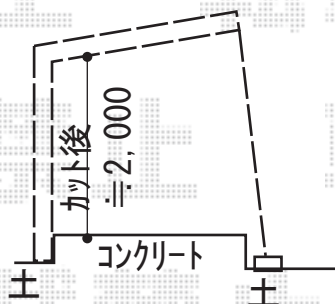

カーポート 施工概略図

YKK AP エフルージュグラン 積雪～20cm対応
幅= 2,725mm 奥行= 5,052mm 色：ピュアシルバー
屋根材：熱線遮断ポリカーボネート（アースブルーマット調）
柱仕様：ハイルーフ柱仕様（有効高 約2,350mm）

YKK AP エフルージュグラン 着脱式サポート 標準・ハイルーフ兼用
色：ピュアシルバー 数量：2本入り×1セット

YKK AP エフルージュグラン 水平式物干し 標準用
色：ピュアシルバー 数量：2本入り×1セット

YKK AP エフルージュグラン 屋根ふき材補強部品
色：カームブラック *1色のみ 数量：8個入り×1セット

2019-10-661417

担当者

村上（公）